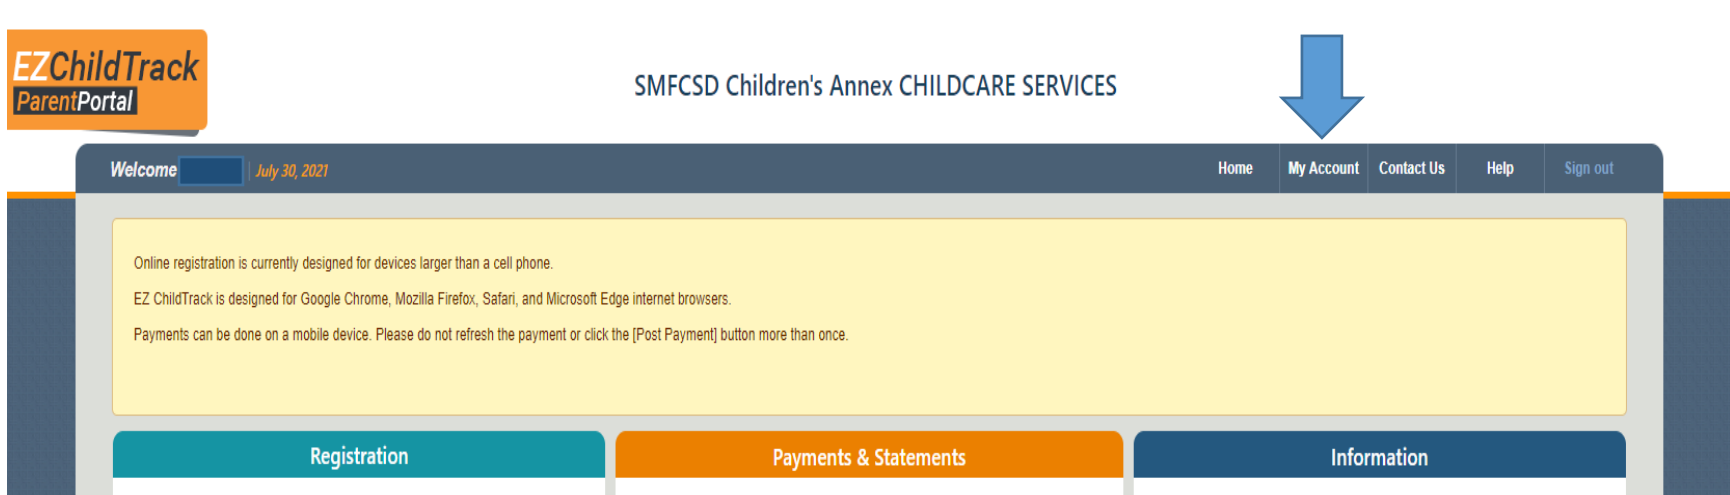

Log into your EZChildTrack Account to change your pin | Inicie sesión en su cuenta EZChildTrack para cambiar su PIN

In the homepage, click **My Account** | En la página de inicio, haga clic en Mi cuenta