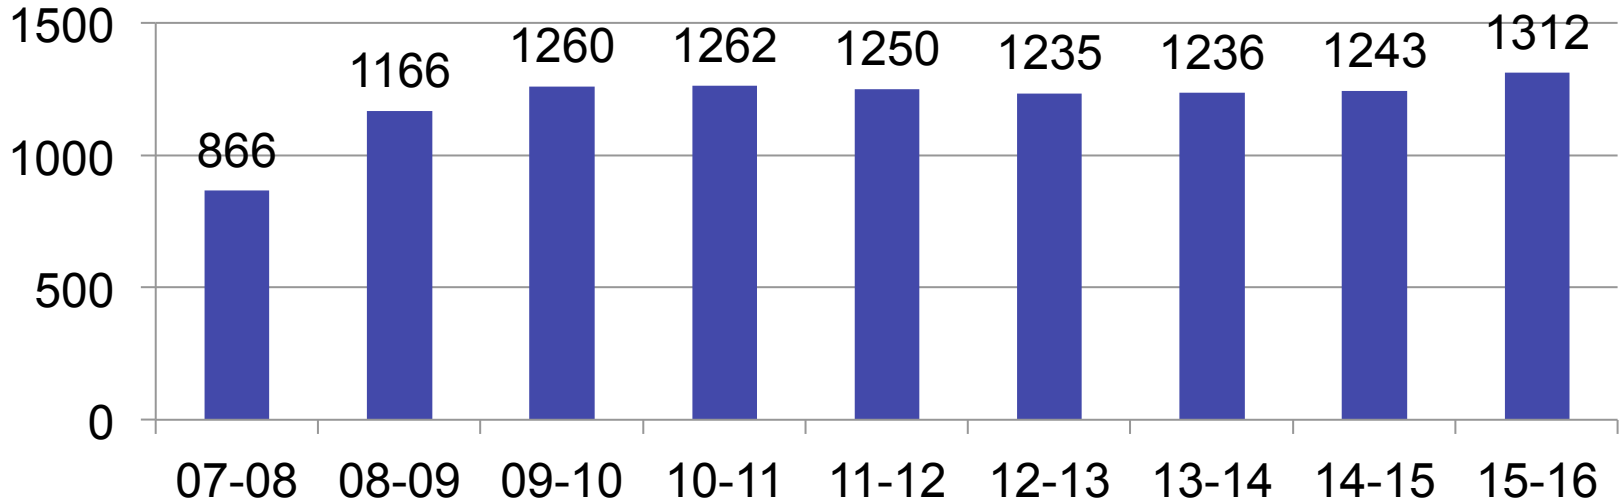

# Enrollment Trends

	07-08	08-09	09-10	10-11	11-12	12-13	13-14	14-15	15-16
Grade 9	311	298	360	323	322	318	318	340	393
Grade 10	298	307	292	359	313	303	337	323	332
Grade 11	251	300	312	289	344	318	303	317	304
Grade 12	6	261	296	291	271	296	278	263	283
Total	866	1,166	1,260	1,262	1,250	1,235	1,236	1,243	1,312
% Change	n.a.	34.64%	8.06%	.16%	0.95%	-1.20%	.08%	.57%	5.55%