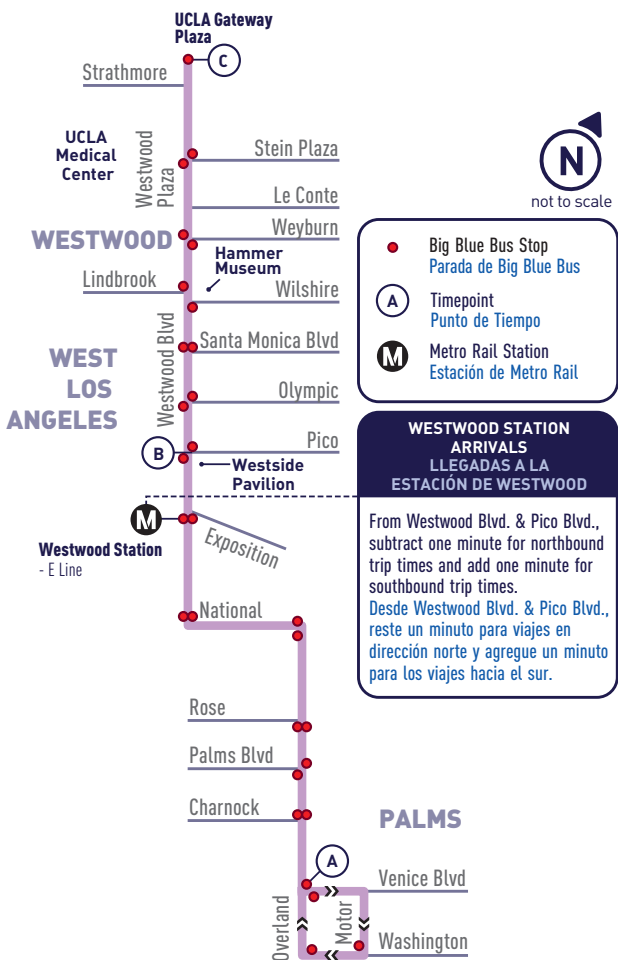

OVERLAND AVE &  
UCLA/WESTWOOD

**rapid**

**12**

# PALMS TO UCLA/WESTWOOD

**WEEKDAY  
DURANTE LA SEMANA**

Overland & Venice <b>(A)</b>	Westwood & Pico <b>(B)</b>	UCLA Gateway Plaza <b>(C)</b>
5:34	5:41	5:53
5:46	5:53	6:05
5:58	6:05	6:17
6:10	6:17	6:29
6:22	6:29	6:41
<b>Then service every 12 minutes until:</b>		
<b>5:47</b>	<b>5:54</b>	<b>6:08</b>
<b>6:02</b>	<b>6:09</b>	<b>6:23</b>
<b>6:17</b>	<b>6:24</b>	<b>6:38</b>
<b>6:32</b>	<b>6:39</b>	<b>6:53</b>
<b>6:47</b>	<b>6:54</b>	<b>7:08</b>
<b>7:06</b>	<b>7:13</b>	<b>7:25</b>
<b>7:26</b>	<b>7:33</b>	<b>7:45</b>
<b>7:47</b>	<b>7:53</b>	<b>8:05</b>
<b>8:07</b>	<b>8:13</b>	<b>8:25</b>
<b>8:27</b>	<b>8:33</b>	<b>8:45</b>
<b>8:47</b>	<b>8:53</b>	<b>9:05</b>
<b>9:07</b>	<b>9:13</b>	<b>9:25</b>
<b>9:27</b>	<b>9:33</b>	<b>9:44</b>
<b>9:47</b>	<b>9:53</b>	<b>10:04</b>

## WEEKEND LOS FINES DE SEMANA

UCLA Gateway Plaza C	Westwood & Pico B	Overland & Venice A
6:29	6:39	6:48
6:54	7:04	7:13
7:19	7:29	7:38
7:44	7:54	8:03
8:09	8:20	8:30
8:34	8:45	8:55
9:00	9:11	9:21
9:25	9:36	9:46
9:50	10:01	10:11
10:15	10:27	10:38
10:40	10:52	11:03
11:02	11:14	11:26
<b>Then service every 21 minutes until:</b>		
<b>6:02</b>	<b>6:15</b>	<b>6:28</b>
<b>6:32</b>	<b>6:45</b>	<b>6:58</b>
<b>7:02</b>	<b>7:15</b>	<b>7:28</b>
<b>7:32</b>	<b>7:45</b>	<b>7:58</b>
<b>8:02</b>	<b>8:14</b>	<b>8:26</b>
<b>8:32</b>	<b>8:44</b>	<b>8:56</b>
<b>9:02</b>	<b>9:13</b>	<b>9:24</b>
<b>9:30</b>	<b>9:41</b>	<b>9:52</b>
<b>10:10</b>	<b>10:21</b>	<b>10:32</b>