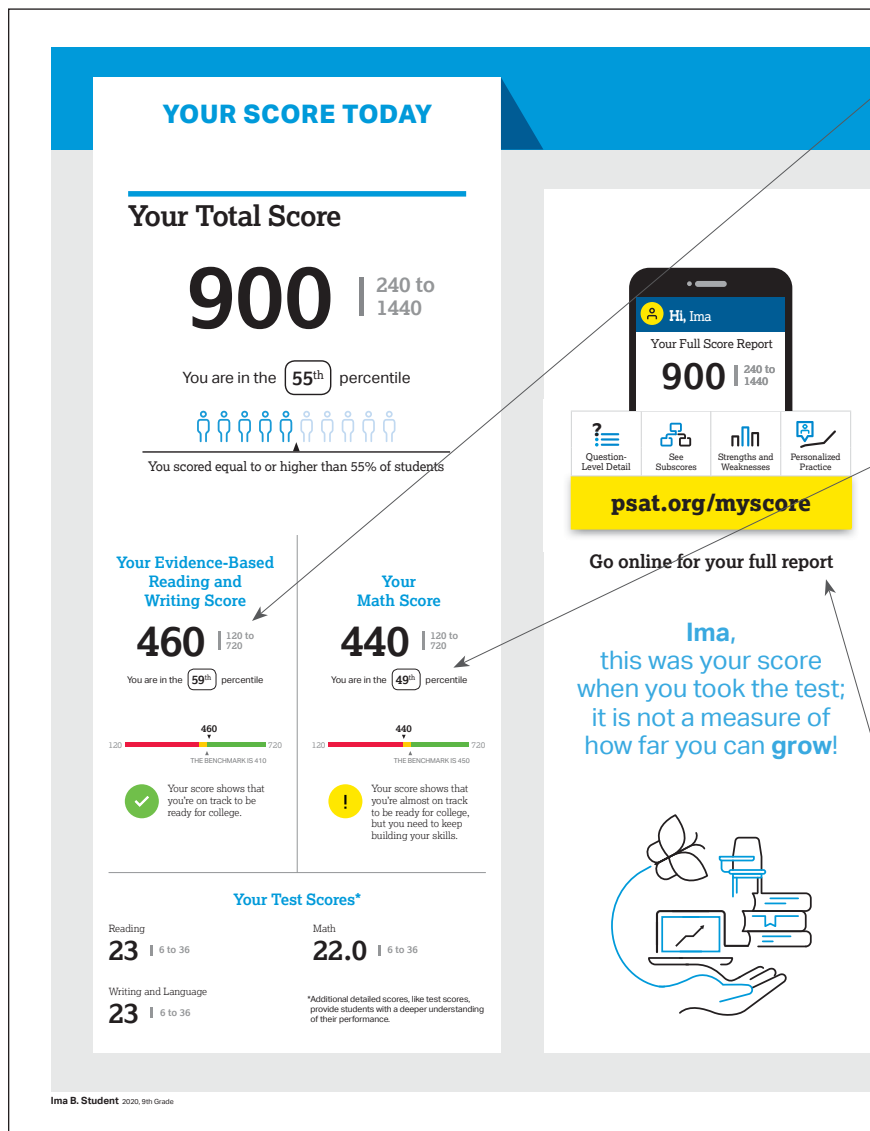

TUTORIAL PARA PADRES

Explicación sobre Resultados de 2020-21 PSAT 8/9

Estudio de caso: Informe de la puntuación de PSAT 8/9 de la estudiante Ima B.

Examina el ejemplo del informe de puntuación de la estudiante Ima B. a continuación y en el reverso. Usa la información para que te ayude a interpretar el Informe de puntuación de PSAT™ 8/9 de tu estudiante.