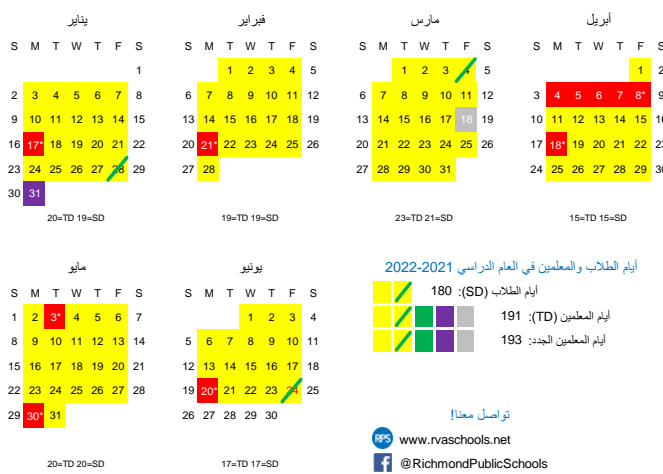

2022

أيام الطلاب والمعلمين في العام الدراسي 2022-2021

- 180: أيام الطلاب (SD)
- 191: أيام المعلمين (TD)
- 193: أيام المعلمين الجدد

تواصل معنا!

- www.rvaschools.net
- @RichmondPublicSchools
- @RPSenEspanol
- @rps_schools
- @rvaschools
- www.rvaschools.net/remind
- خط الدعم الأسري: 804-780-6195

تواريخ العام الدراسي 2022-2021

- 17 يوليو اليوم الأخير في الدراسة
- 18 يونيو إغلاق مدارس RPS للاحتفال بيوم الحرية (الإجازة الفعلية في 19 يونيو)
- 28 يونيو يوليو 16: الجلسة الصيفية 1 للمدرسة الثانوية
- 5 يوليو: إغلاق مدارس RPS للاحتفال بيوم الاستقلال (الإجازة الفعلية في 4 يوليو)
- 6 يوليو 23-: الجلسة الصيفية 2 للمدرسة الثانوية
- 12 يوليو 13- أغسطس: الجلسة الصيفية للصوف PK-8
- 24 أغسطس: اليوم الأول في الدراسة لأكاديمية RPS الافتراضية للصوف 12-6
- 24-25 أغسطس: انضمام المعلمين الجدد
- 26 أغسطس: يوم عمل المعلم
- 27 أغسطس - 2 سبتمبر: التصرف جزئي تبعا للمنطقة والمدرسة
- 3 سبتمبر: يوم عمل المعلم
- 6 سبتمبر: إغلاق مدارس RPS للاحتفال بيوم العمل
- 7 سبتمبر: إغلاق مدارس RPS للاحتفال بعيد روش هانفاند
- 8 سبتمبر: اليوم الأول في الدراسة لأكاديمية RPS الافتراضية للصوف PK-12 في التعليم الشخصي و PK-5
- 16 سبتمبر: إغلاق مدارس RPS للاحتفال بيوم الغفران
- 15 أكتوبر: الإضراف المبكر ساعتين/التصرف جزئي بعد الظهر
- 2 نوفمبر: إغلاق مدارس RPS للاحتفال بيوم الانتخاب
- 4 نوفمبر: إغلاق مدارس RPS للاحتفال بمهرجان ديوالي
- 5 نوفمبر: يوم مؤتمر الآباء/مقسي الرعاية (إغلاق المدارس للطلاب)
- 24-26 نوفمبر: إغلاق مدارس RPS لإجازة عيد الشكر
- 3 ديسمبر: الإضراف المبكر ساعتين/التصرف جزئي بعد الظهر
- 22 ديسمبر - 31 ديسمبر: إغلاق مدارس RPS لعطلة الشتاء
- 17 يناير: إغلاق مدارس RPS للاحتفال بيوم مارتن لوتر كينج الصغير
- 28 يناير: الإضراف المبكر ساعتين/التصرف جزئي بعد الظهر
- 31 يناير: يوم عمل المعلم (إغلاق المدارس للطلاب)
- 21 فبراير: إغلاق مدارس RPS للاحتفال بيوم الرئيس
- 4 مارس: الإضراف المبكر ساعتين/التصرف جزئي بعد الظهر
- 18 مارس: يوم مؤتمر الآباء/مقسي الرعاية (إغلاق المدارس للطلاب)
- 4-8 أبريل: إغلاق مدارس RPS لعطلة الربيع
- 18 أبريل: إغلاق مدارس RPS للاحتفال بعيد التين القيامة
- 3 مايو: إغلاق مدارس RPS للاحتفال بعيد الفطر
- 30 مايو: إغلاق مدارس RPS للاحتفال بيوم الذكرى
- 20 يونيو: إغلاق مدارس RPS للاحتفال بيوم الحرية (الإجازة الفعلية في 19 يونيو)
- 24 يونيو اليوم الأخير في الدراسة (التصرف الطلاب مبكراً ساعتين)

وسيلة الإيضاح الملونة

- أيام المدرسة العادية
- الإضراف المبكر ساعتين/التصرف جزئي بعد الظهر
- العطلات وفترات الإضراف
- الجلسة الصيفية
- أيام الإضراف الجزئي تبعا للمنطقة والمدرسة
- أيام عمل المعلم (إغلاق المدارس للطلاب)
- يوم مؤتمر الآباء/مقسي الرعاية (إغلاق المدارس للطلاب)
- انتقاع موظفي 12-شهر للعطلات والإضرافات
- انتقاع أيام الجمعة الصيفية لموظفين معينين