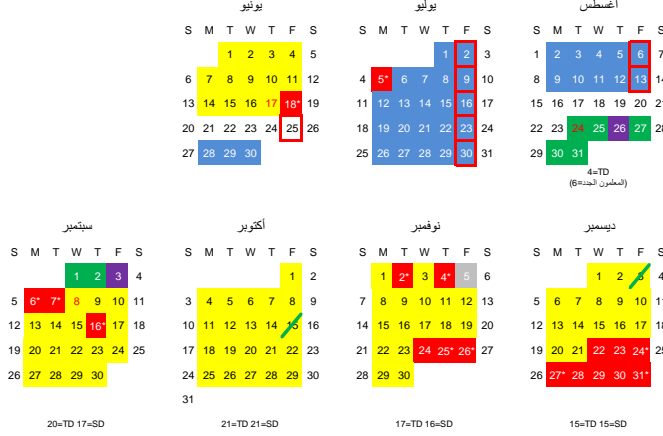

تقويم العام الدراسي 2021-2022 الرسمي

2021