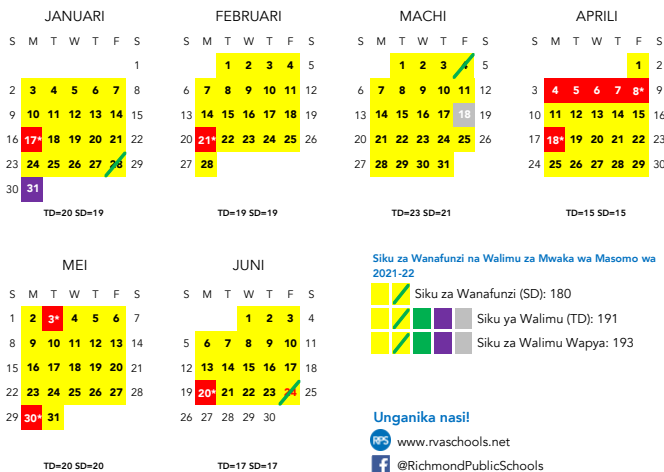

Kalenda Rasmi ya Mwaka wa Masomo wa 2021-22

2021

2022

Siku za Wanafunzi na Walimu za Mwaka wa Masomo wa 2021-22

- Siku za Wanafunzi (SD): 180
- Siku ya Walimu (TD): 191
- Siku za Walimu Wapya: 193

Unganika nasi!

Mikutano ya Bodi ya Shule

Mikutano ya Bodi ya Shule hufanyika Jumatatu za kwanza na za tatu za kila mwezi saa 6 pm. Ikiwa mojawapo ya Jumatatu hizi ni sikukuu, mkutano wa Bodi ya Shule hufanyika kwa kawaida siku ifuatayo (Jumanne).