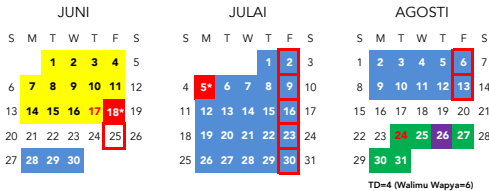

Kalenda Rasmi ya Mwaka wa Masomo wa 2021-22

2021

2022

Siku za Wanafunzi na Walimu za Mwaka wa Masomo wa 2021-22

- Siku za Wanafunzi (SD): 180
- Siku ya Walimu (TD): 191
- Siku za Walimu Wapya: 193

Unganika nasi!

Mikutano ya Bodi ya Shule

Mikutano ya Bodi ya Shule hufanyika Jumatatu za kwanza na za tatu za kila mwezi saa 6 pm. Ikiwa mojawapo ya Jumatatu hizi ni sikukuu, mkutano wa Bodi ya Shule hufanyika kwa kawaida siku ifuatayo (Jumanne).