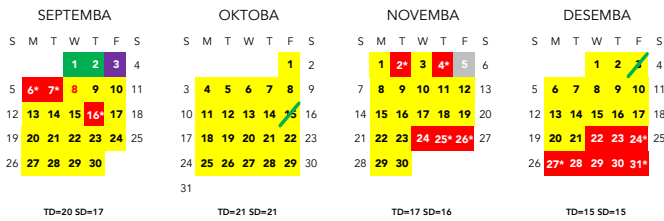

Kalenda Rasmi ya Mwaka wa Masomo wa 2021-22

2021

2022

Siku za Wanafunzi na Walimu za Mwaka wa Masomo wa 2021-22

- Siku za Wanafunzi (SD): 180
- Siku ya Walimu (TD): 191
- Siku za Walimu Wapya: 193

Unganika nasi!

Mikutano ya Bodi ya Shule

Mikutano ya Bodi ya Shule hufanyika Jumatatu za kwanza na za tatu za kila mwezi saa 6 pm. Ikiwa mojawapo ya Jumatatu hizi ni sikukuu, mkutano wa Bodi ya Shule hufanyika kwa kawaida siku ifuatayo (Jumanne).