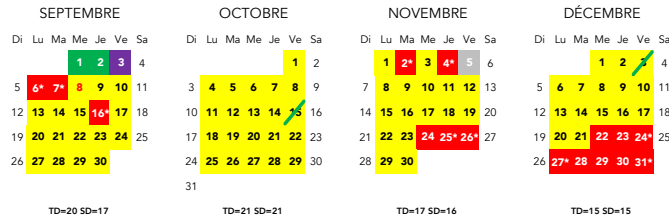

- 17 juin : Dernier jour d'école
- 18 juin : RPS fermée pour le 19 juin (jour férié réel le 19 juin)
- Du 28 juin au 16 juillet : Session estivale 1 de l'école secondaire
- 5 juillet : RPS fermée pour le Jour de l'Indépendance (jour férié réel le 4 juillet)
- Du 6 au 23 juillet : Session estivale 2 de l'école secondaire
- Du 12 juillet au 13 août : Session estivale de la PK au Grade 8
- 24 août : Premier jour d'école pour les Grades 6 à 12 de la RPS Virtual Academy
- 24-25 août : Initiation pour les nouveaux enseignants
- 26 août : Journée de travail de l'enseignant
- Du 27 août au 2 septembre : Formation continue du district et de l'école
- 3 septembre : Journée de travail de l'enseignant
- 6 septembre : RPS fermée à l'occasion de la fête du Travail
- 7 septembre : RPS fermée pour Rosh Hashanah
- 8 septembre : Premier jour d'école pour les PK aux grades 12 et PK aux grades 5 de la RPS Virtual Academy
- 16 septembre : RPS fermée pour Yom Kippour
- 15 octobre : Congé anticipé de 2 heures/programme de l'après-midi
- 2 novembre : RPS fermée pour le jour des élections
- 4 novembre : RPS fermée pour Diwali
- 5 novembre : Journée de conférence des parents/aidants (écoles fermées pour les élèves)
- Du 24 au 26 novembre : Les écoles RPS sont fermées pour le congé de Thanksgiving
- 3 décembre : Congé anticipé de 2 heures/programme de l'après-midi
- Du 22 au 31 décembre : Les écoles RPS sont fermées pour les vacances d'hiver
- 17 janvier : RPS fermée à l'occasion de la journée Martin Luther King, Jr.
- 28 janvier : Congé anticipé de 2 heures/programme de l'après-midi
- 31 janvier : Journée de travail des enseignants (écoles fermées pour les élèves)
- 21 février : RPS fermée à l'occasion de la Journée du Président
- 4 mars : Congé anticipé de 2 heures/programme de l'après-midi
- 18 mars : Journée de conférence des parents/aidants (écoles fermées pour les élèves)
- Du 4 au 8 avril : Les écoles RPS sont fermées pour les vacances de printemps
- 18 avril : RPS fermée pour le lundi de Pâques
- 3 mai : RPS fermée pour l'Aid al-Fitr
- 30 mai : RPS fermée à l'occasion de la journée de commémoration (Memorial Day)
- 20 juin : RPS fermée pour le 19 juin (jour férié le 19 juin)
- 24 juin : Dernier jour d'école (départ anticipé de 2 heures pour les élèves)