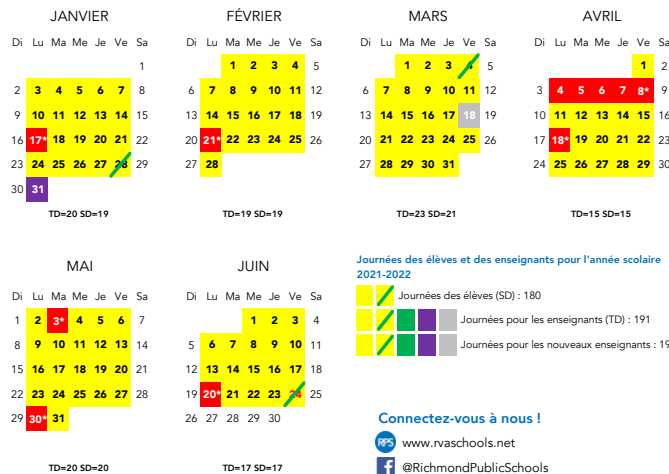

2022

Journées des élèves et des enseignants pour l'année scolaire 2021-2022

- Journées des élèves (SD) : 180
- Journées pour les enseignants (TD) : 191
- Journées pour les nouveaux enseignants : 193

Connectez-vous à nous !

- www.rvaschools.net
- [@RichmondPublicSchools](https://www.facebook.com/RichmondPublicSchools)
- [@RPSenEspanol](https://www.facebook.com/RPSenEspanol)
- [@rps_schools](https://twitter.com/rps_schools)
- [@rvaschools](https://twitter.com/rvaschools)
- www.rvaschools.net/remind
- Ligne directe d'aide aux familles : 804-780-6195

Légende des couleurs

- Jours d'école ordinaires
- Congé anticipé de 2 heures/programme de l'après-midi
- Jours fériés et vacances
- Session estivale
- Journées de formation continue dans les districts et les écoles
- Journées de travail des enseignants (écoles fermées pour les élèves)
- Journée de conférence des parents/aidants (écoles fermées pour les élèves)
- Congés et RTT pour les employés ayant un contrat de 12 mois
- Vendredis d'été pour le personnel désigné

Réunions du conseil scolaire