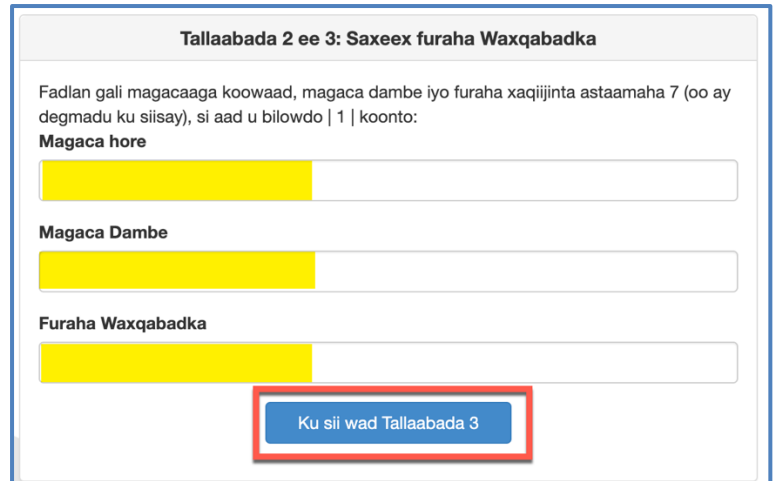

## Doorashada 2: Browser Web

1. Open Fur biraawsarka shabakadda (Chrome ayaa la doorbidayaa) oo guji xiriirinta URL ee hoose ama ku qor sida ay u muuqato.
  - URL: <https://wa-high-psv.edupoint.com>
2. Ikhtiyaarada tarjumaadda ayaa laga heli karaa midigta hoose ee shaashadda gelitaanka. Tan mar walba waa la cusbooneysiin karaa.
3. Bogga ugu weyn ee soo degaya dooro Waxaan ahay Arday.

4. On Shaashadda gelitaanka ardayga guji Fursado Dheeraad ah.
5. Dooro Activate Account.
6. Akhri oo raac Heshiiska Isticmaalka adigoo gujinaya I aqbala.

7. Geli magacaaga hore, magaca dambe, iyo furaha hawlgelinta. Guji Sii wad Tallaabada 3.