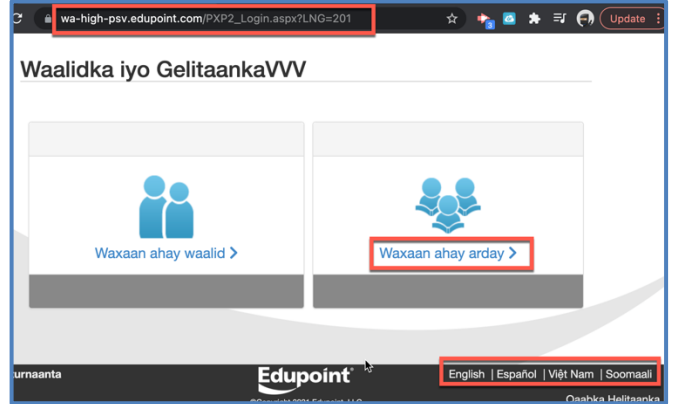

6. Laga soo bilaabo shaashadda gelitaanka dooro ikhtiyaarka Hayso furaha firfircoonaanta. Samee koontadayda.
7. Akhri oo raac Heshiiska Isticmaalka adigoo gujinaya I aqbal.

8. Ku qor magacaaga hore, magaca dambe iyo furaha hawgelinta. Guji Sii wad Tallaabada 3. Gali xisaabtaada Gmail ee degmadaada
9. (studentIDNumber@g.highlineschools.org) oo ah magacaaga isticmaalaha. Samee furaha sirta ah. Xulo Hawl-galka Xisaabta Buuxi.

## Doorashada 2: Browser Web

1. Open Fur biraawsarka shabakadda (Chrome ayaa la doorbidayaa) oo guji xiriirinta URL ee hoose ama ku qor sida ay u muuqato.
  - URL: <https://wa-high-psv.edupoint.com>
2. Ikhtiyaarada tarjumaadda ayaa laga heli karaa midigta hoose ee shaashadda gelitaanka. Tan mar walba waa la cusbooneysiin karaa.
3. Bogga ugu weyn ee soo degaya dooro Waxaan ahay Arday.