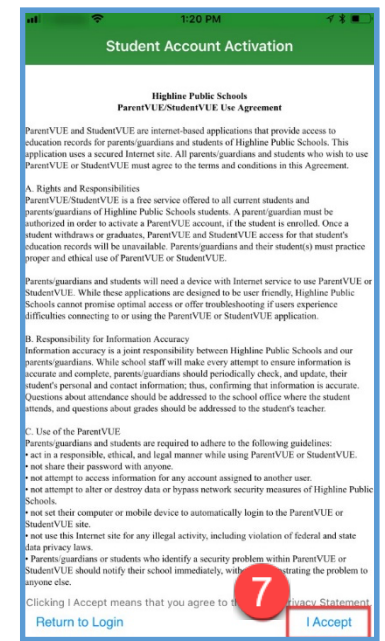

6. Laga soo bilaabo shaashadda gelitaanka dooro ikhtiyaarka Hayso furaha firfircoonaanta. Samee koontadayda.
7. Akhri oo raac Heshiiska Isticmaalka adigoo gujinaya I aqbal.