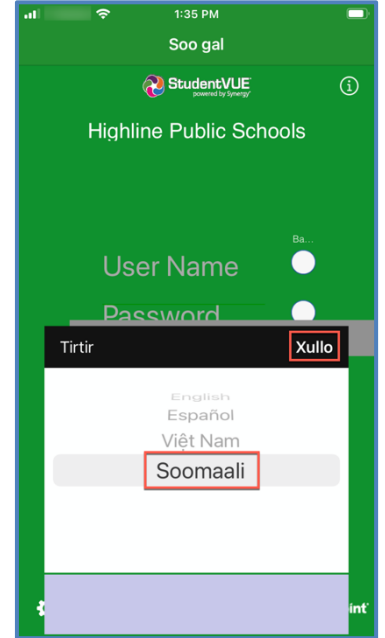

# Dhaqdhaqaaqa Xisaabta StudentVUE

Adeegso tusahan si aad u dhaqaajiso koontadaada StudentVUE si aad u hesho Synergy. Eeg shaqooyinka, darajooyinka iyo imaanshaha, iyo macallimiinta farriinta.

## Email Key Key Activation

Waxaad heli doontaa iimayl leh furaha hawlgelinta adiga oo adeegsanaya koontadaada Gmail ee degmada (studentIDNumber@g.highlineschools.org).

Markaad hesho furahaaga dhaqaajinta, raac talaabooyinka hoose si aad ugu dhaqaajiso koontadaada barnaamijka moobiilka ama shabakadda biraawsar. Haddii aadan helin iimayl muhiim ah oo firfircoon, la xirii xafiiska dugsiagaaga.

## Doorashada 1: App -ka Mobile -ka

1. kala soo bax barnaamijka Synergy StudentVUE Mobile ka taleefankaaga casriga ah ama kiniiniga.

2. Raac tilmaamaha si aad ugu xoqdo bidixda.
3. Geli koodhka zip -ka ee Highline (98166) si aad u hesho Dugsiyada Dadweynaha Highline.
4. Liiska ka dooro Dugsiyada Dadweynaha Highline.

Wixii taageero dheeri ah, fadlan la xirii

5. On Shaashadda ugu weyn ee gelitaanka, dooro luqadda aad doorbideyso. Dhammaan isgaarsiinta waxaa loo turjumi doonaa luqadda la doortay. Tan mar walba waa la cusbooneysiin karaa. Si aad u cusboonaysiiso afkaaga:
- Guji Luqadda Hadda.
  - U gudbi luuqadda aad rabto.
  - Guji Dooro.