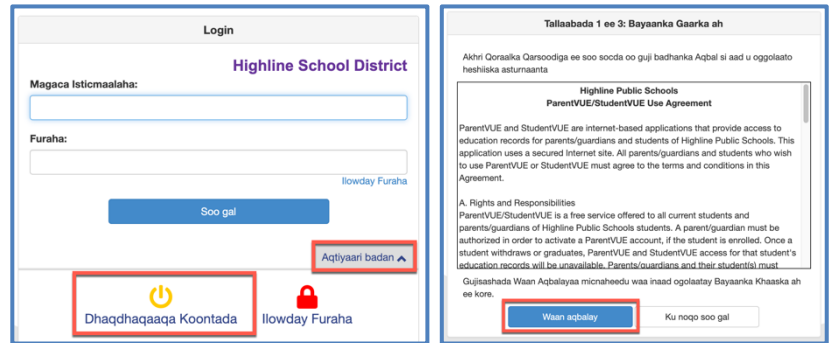

4. On Shaashadda gelitaanka ardayga guji Fursado Dheeraad ah.
5. Dooro Activate Account.
6. Akhri oo raac Heshiiska Isticmaalka adigoo gujinaya I aqbala.

7. Geli magacaaga hore, magaca dambe, iyo furaha hawlgelinta. Guji Sii wad Tallaabada 3.