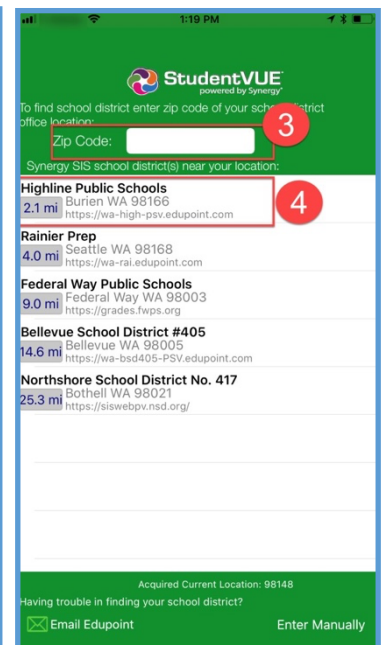

# Dhaqdhaqaaqa Xisaabta StudentVUE

Adeegso tusahan si aad u dhaqaajiso koontadaada StudentVUE si aad u hesho Synergy. Eeg shaqooyinka, darajooyinka iyo imaanshaha, iyo macallimiinta farriinta.

## Email Key Key Activation

Waxaad heli doontaa iimayl leh furaha hawlgelinta adiga oo adeegsanaya koontadaada Gmail ee degmada (studentIDNumber@g.highlineschools.org).

Markaad hesho furahaaga dhaqaajinta, raac talaabooyinka hoose si aad ugu dhaqaajiso koontadaada barnaamijka moobiilka ama shabakadda biraawsar. Haddii aadan helin iimayl muhiim ah oo firfircoon, la xirii xafiiska dugsiagaaga.

## Doorashada 1: App -ka Mobile -ka

1. kala soo bax barnaamijka Synergy StudentVUE Mobile ka taleefankaaga casriga ah ama kiniiniga.

2. Raac tilmaamaha si aad ugu xoqdo bidixda.
3. Geli koodhka zip -ka ee Highline (98166) si aad u hesho Dugsiyada Dadweynaha Highline.
4. Liiska ka dooro Dugsiyada Dadweynaha Highline.