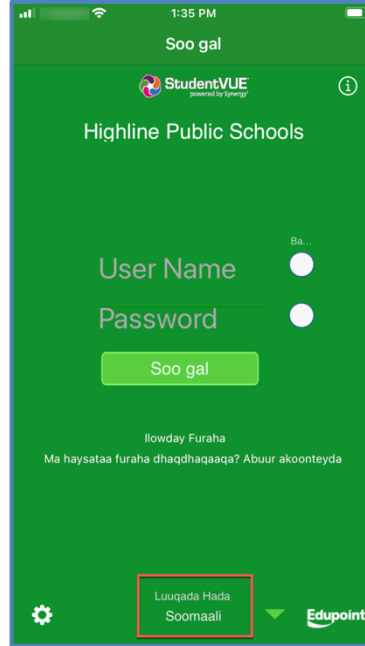

5. On Shaashadda ugu weyn ee gelitaanka, dooro luqadda aad doorbideyso. Dhammaan isgaarsiinta waxaa loo turjumi doonaa luqadda la doortay. Tan mar walba waa la cusbooneysiin karaa. Si aad u cusboonaysiiso afkaaga:
1. Guji Luqadda Hadda.
  2. U gudbi luuqadda aad rabto.
  3. Guji Dooro.