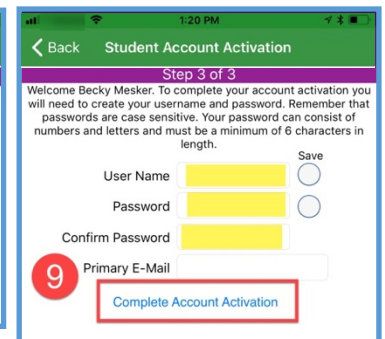

## Doorashada 1: App -ka Mobile -ka

1. kala soo bax barnaamijka Synergy StudentVUE Mobile ka taleefankaaga casriga ah ama kiniiniga.

2. Raac tilmaamaha si aad ugu xoqdo bidixda.
3. Geli koodhka zip -ka ee Highline (98166) si aad u hesho Dugsiyada Dadweynaha Highline.
4. Liiska ka dooro Dugsiyada Dadweynaha Highline.

Wixii taageero dheeri ah, fadlan la xirii

5. On Shaashadda ugu weyn ee gelitaanka, dooro luqadda aad doorbideyso. Dhammaan isgaarsiinta waxaa loo turjumi doonaa luqadda la doortay. Tan mar walba waa la cusbooneysiin karaa. Si aad u cusboonaysiiso afkaaga:
- Guji Luqadda Hadda.
  - U gudbi luuqadda aad rabto.
  - Guji Dooro.

6. Laga soo bilaabo shaashadda gelitaanka dooro ikhtiyaarka Hayso furaha firfircoonaanta. Samee koontadayda.
7. Akhri oo raac Heshiiska Isticmaalka adigoo gujinaya I aqbal.

8. Ku qor magacaaga hore, magaca dambe iyo furaha hawgelinta. Guji Sii wad Tallaabada 3. Gali xisaabtaada Gmail ee degmadaada
9. (studentIDNumber@g.highlineschools.org) oo ah magacaaga isticmaalaha. Samee furaha sirta ah. Xulo Hawl-galka Xisaabta Buuxi.