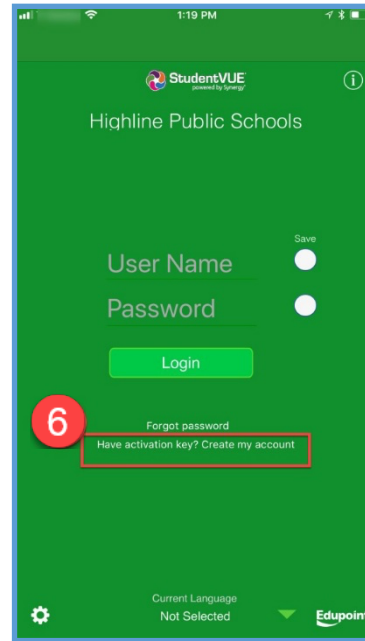

6. Laga soo bilaabo shaashadda gelitaanka dooro ikhtiyaarka Hayso furaha firfircoonaanta. Samee koontadayda.
7. Akhri oo raac Heshiiska Isticmaalka adigoo gujinaya I aqbal.