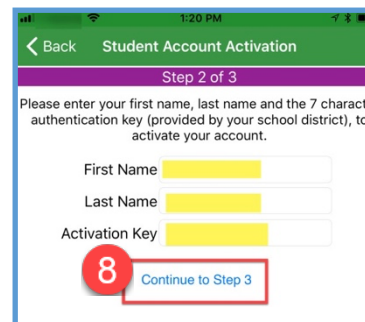

## Doorashada 1: App -ka Mobile -ka

1. kala soo bax barnaamijka Synergy StudentVUE Mobile ka taleefankaaga casriga ah ama kiniiniga.

2. Raac tilmaamaha si aad ugu xoqdo bidixda.
3. Geli koodhka zip -ka ee Highline (98166) si aad u hesho Dugsiyada Dadweynaha Highline.
4. Liiska ka dooro Dugsiyada Dadweynaha Highline.

Wixii taageero dheeri ah, fadlan la xirii

5. On Shaashadda ugu weyn ee gelitaanka, dooro luqadda aad doorbideyso. Dhammaan isgaarsiinta waxaa loo turjumi doonaa luqadda la doortay. Tan mar walba waa la cusbooneysiin karaa. Si aad u cusboonaysiiso afkaaga:
- Guji Luqadda Hadda.
  - U gudbi luuqadda aad rabto.
  - Guji Dooro.

6. Laga soo bilaabo shaashadda gelitaanka dooro ikhtiyaarka Hayso furaha firfircoonaanta. Samee koontadayda.
7. Akhri oo raac Heshiiska Isticmaalka adigoo gujinaya I aqbal.

8. Ku qor magacaaga hore, magaca dambe iyo furaha hawgelinta. Guji Sii wad Tallaabada 3. Gali xisaabtaada Gmail ee degmadaada
9. (studentIDNumber@g.highlineschools.org) oo ah magacaaga isticmaalaha. Samee furaha sirta ah. Xulo Hawl-galka Xisaabta Buuxi.