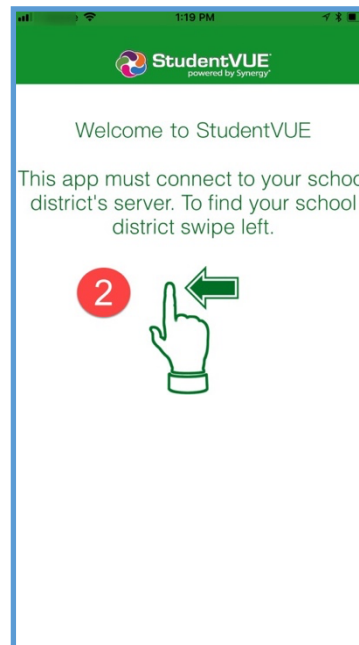

# Dhaqdhaqaaqa Xisaabta StudentVUE

Adeegso tusahan si aad u dhaqaajiso koontadaada StudentVUE si aad u hesho Synergy. Eeg shaqooyinka, darajooyinka iyo imaanshaha, iyo macallimiinta farriinta.

## Doorashada 1: App -ka Mobile -ka

1. kala soo bax barnaamijka Synergy StudentVUE Mobile ka taleefankaaga casriga ah ama kiniiniga.

2. Raac tilmaamaha si aad ugu xoqdo bidixda.
3. Geli koodhka zip -ka ee Highline (98166) si aad u hesho Dugsiyada Dadweynaha Highline.
4. Liiska ka dooro Dugsiyada Dadweynaha Highline.