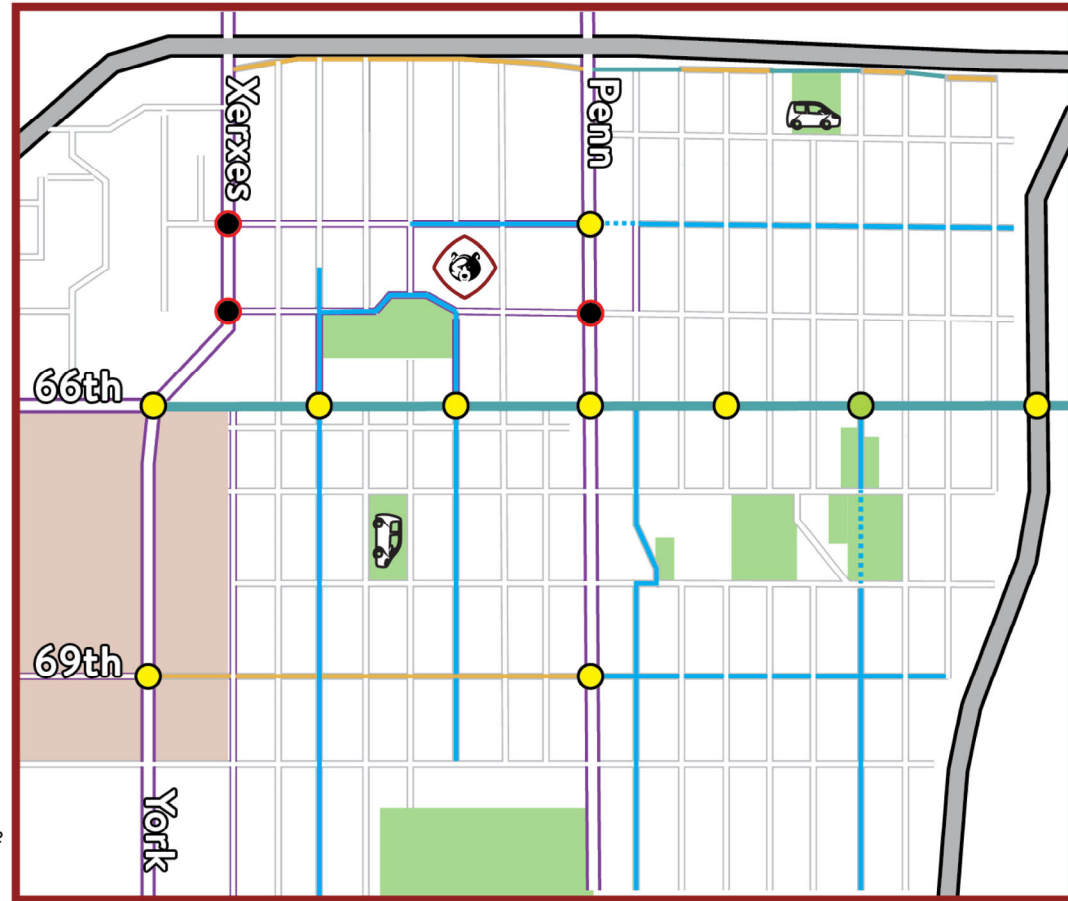

## Walking and Bicycling Routes / Rutas para caminar e ir en bicicleta

Sheridan Hills

Calm neighborhood street  
Calle de vecindario tranquilo

On-street bike lane  
Carril de bicicleta en la calle

More safe walking and bicycling routes  
Más rutas para caminar e ir en bicicleta

Sidewalk  
Acera

Multi-use trail (off-street)  
Carril multiuso

Use caution when crossing  
Cruzar con precaución

Intersection  
Intersección

Danger!  
Cuidado!

Stoplight  
Semáforo

Flasher signal  
Señal intermitente

Scale: 1/4 mile or a 5-minute walk  
Escala: 1/4 millas o 5 minutos a pie

Bike Rack Location:  
Front of building  
Aparcamiento de bicicletas:  
Al frente del edificio

Fun idea! Try a "park and walk" from here  
Idea - ¿Qué les parecería "aparcar y caminar" desde aquí?