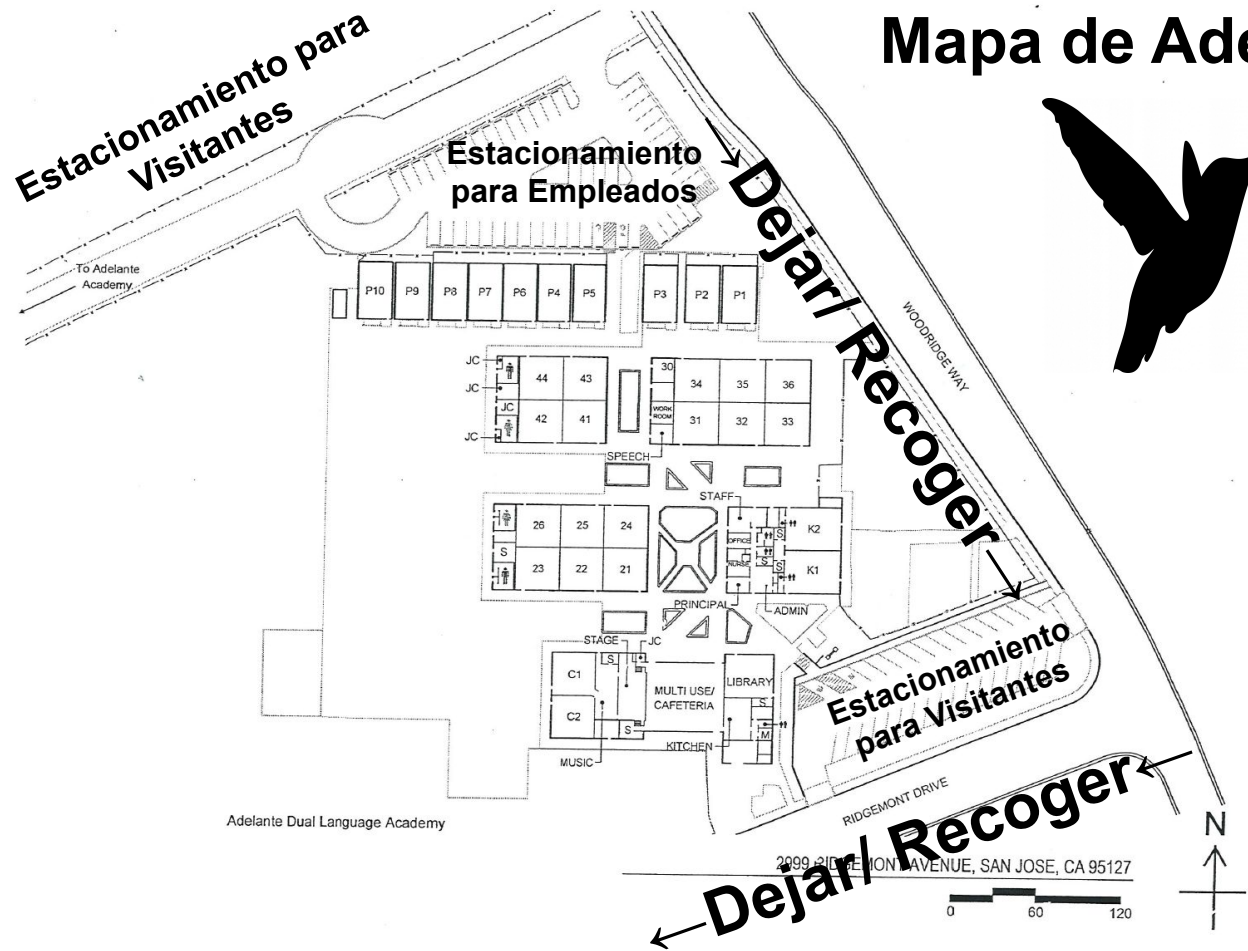

Adelante Dual Language Academy

2999 RIDGEMONT AVENUE, SAN JOSE, CA 95127

0 60 120

Mapa de Adelante

Horarios

L,M,M,V
A.M.
8:15-8:30
P.M.
2:30-3:15

Jueves y
Días
Mínimos
A.M.
8:15-8:30
P.M.
1:15-1:55

Adelante Dual Language Academy

2099 RIDGEMONT AVENUE, SAN JOSE, CA 95127