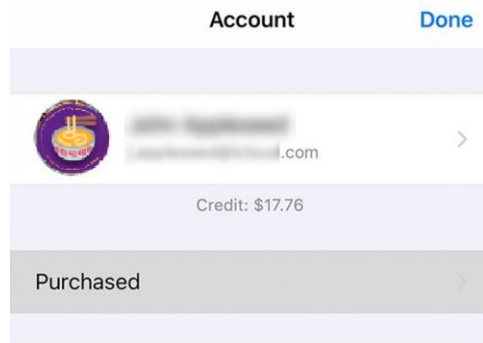

Debería ver su dirección de correo electrónico en el campo **Para: (To:)** del correo electrónico.

Buscar en App Store

Abra el App Store

Haga clic en el icono Perfil

La dirección de correo electrónico se conectará a su cuenta de App Store.