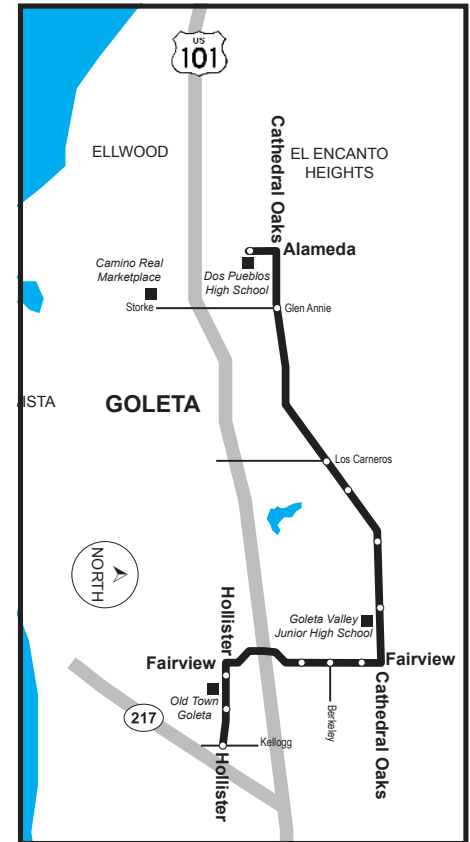

2710 Dos Pueblos High School

Isla Vista

AM

Line 2710 Bus Stops

- Cam. Pescadero El Colegio
- Abrego Cam. Pescadero
- Abrego Camino del Sur
- Abrego Camino Corto
- El Colegio Santa Catalina
- Storke El Colegio
- Storke Whittier
- Storke Phelps
- Storke Santa Felicia
- Storke Hollister
- Storke Del Norte
- Del Norte Mendocino
- Alameda Bassano (DPHS)

Las paradas con acceso a silla de ruedas están marcadas con un punto (•)

2720 Dos Pueblos High School

Old Town Goleta

AM

Line 2720 Bus Stops

- Hollister Turnpike
- Hollister San Marcos Rd
- Hollister Walnut
- Hollister Lassen
- Hollister Patterson
- Hollister Sumida
- Hollister Ward
- Hollister Kellogg
- Hollister Wendy's
- Hollister Nectarine
- Hollister Orange
- Alameda Bassano (DPHS)

Hollister & Turnpike

8:20

Hollister & Kellogg

8:31

Dos Pueblos High School

8:48

Underlined stops are time points. Wheelchair accessible stops are marked with a bullet (•)

Las paradas subrayadas son puntos de referencia.

Las paradas con acceso a silla de ruedas están marcadas con un punto (•)

Dos Pueblos High School

2720

PM

Old Town Goleta

Line 2720 Bus Stops

- Alameda Bassano (DPHS)
- Cathedral Oaks Glen Annie
- Cathedral Oaks Los Cameros
- Cathedral Oaks Camino Laguna Vista
- Cathedral Oaks Windsor
- Cathedral Oaks Santa Marguerita
- Fairview Stow Canyon
- Fairview Berkeley
- Fairview Fairview Center
- Hollister Pine
- Hollister Community Center
- Hollister Kellogg