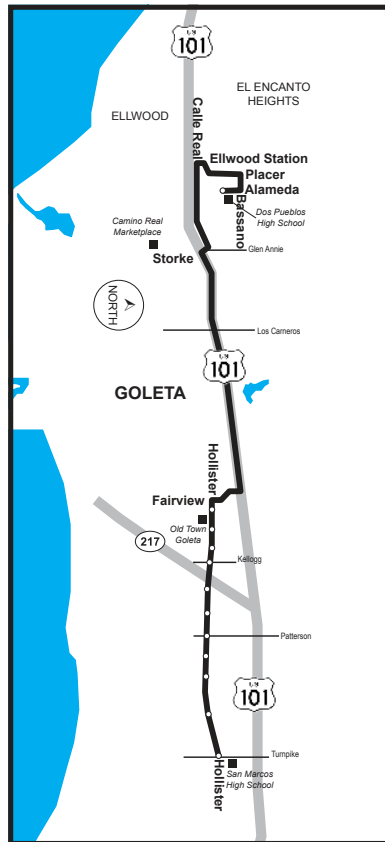

Las paradas con acceso a silla de ruedas están marcadas con un punto (•)

Dos Pueblos High School 2710

Isla Vista

PM

Line 2710 Bus Stops

- Alameda Bassano (DPHS)
- Storke Hollister
- Storke Santa Felicia
- Storke Phelps
- Storke Sierra Madre
- El Colegio Camino Corto
- Camino del Sur Picasso
- Abrego Cam. Pescadero
- Cam. Pescadero El Colegio

Dos Pueblos High School

3:45

El Colegio & Camino Corto

3:58

Camino Pescadero & El Colegio

4:04

Underlined stops are time points. Wheelchair accessible stops are marked with a bullet (•)

Las paradas subrayadas son puntos de referencia.

Las paradas con acceso a silla de ruedas están marcadas con un punto (•)

2720 Dos Pueblos High School

Old Town Goleta

AM

Line 2720 Bus Stops

- Hollister Turnpike
- Hollister San Marcos Rd
- Hollister Walnut
- Hollister Lassen
- Hollister Patterson
- Hollister Sumida
- Hollister Ward
- Hollister Kellogg
- Hollister Wendy's
- Hollister Nectarine
- Hollister Orange
- Alameda Bassano (DPHS)

Hollister & Turnpike

8:20

Hollister & Kellogg

8:31

Dos Pueblos High School

8:48

Underlined stops are time points. Wheelchair accessible stops are marked with a bullet (•)

Las paradas subrayadas son puntos de referencia.