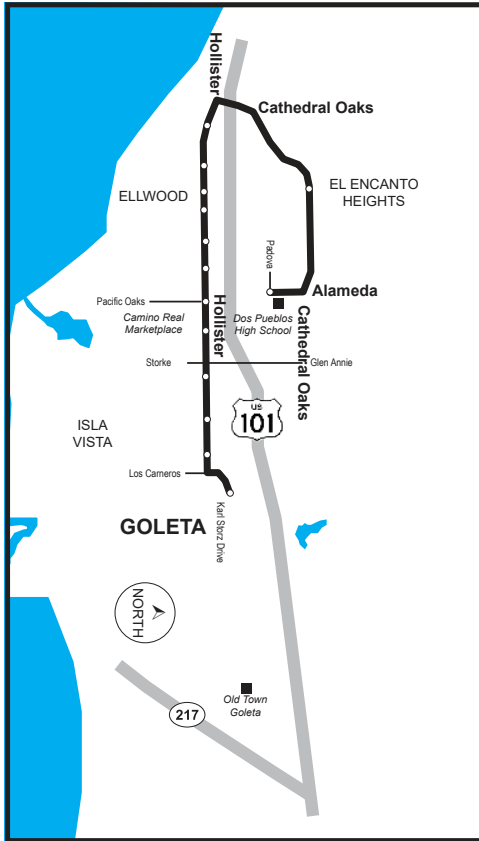

2740 Dos Pueblos High School

Santa Barbara Shores

AM

Line 2740 Bus Stops

- Los Cameros Karl Storz Drive
- Hollister Pacific Oaks
- Hollister Cannon Green
- Hollister Entrance
- Hollister Palo Alto
- Hollister SB Shores
- Hollister Viajero
- Hollister Cathedral Oaks
- Cathedral Oaks Brandon
- Alameda Padova (DPHS)

Los Cameros & Karl Storz Drive	Hollister & Entrance	Hollister & Cathedral Oaks	Dos Pueblos High School
8:27	8:34	8:37	8:50

Underlined stops are time points. Wheelchair accessible stops are marked with a bullet (•)

Las paradas subrayadas son puntos de referencia.

Las paradas con acceso a silla de ruedas están marcadas con un punto (•)