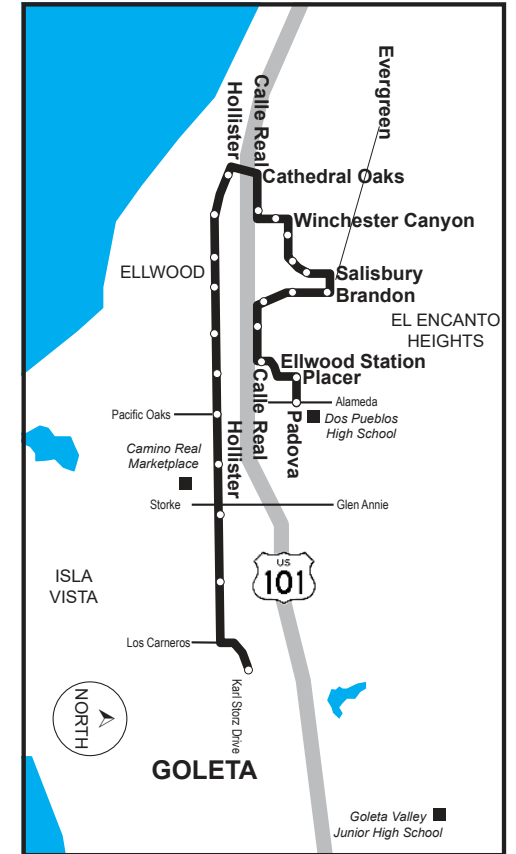

Dos Pueblos High School

2740

PM

Santa Barbara Shores

Line 2740 Bus Stops

- Alameda Padova (DPHS)
- Placer Padova
- Ellwood Station San Blanco
- Calle Real San Rossano
- Brandon Hempstead
- Brandon Padova
- Brandon Evergreen
- Salisbury San Napoli
- Salisbury Padova
- Calle Real Jenna
- Winchester Cyn Bradford
- Calle Real Winchester Pl
- Hollister Cathedral Oaks
- Hollister Viajero
- Hollister SB Shores
- Hollister Palo Alto
- Hollister Entrance
- Hollister Cannon Green
- Hollister Pacific Oaks
- Los Cameros Karl Storz Drive

Dos Pueblos High School	Hollister & Cathedral Oaks	Hollister & Entrance	Los Cameros & Karl Storz Drive
3:45	3:55	3:59	4:06

Underlined stops are time points. Wheelchair accessible stops are marked with a bullet (•)

Las paradas subrayadas son puntos de referencia.

Las paradas con acceso a silla de ruedas están marcadas con un punto (•)