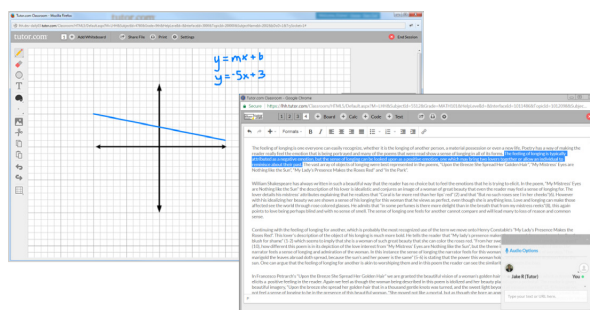

Cómo funciona

Este servicio está disponible para estudiantes en los grados 7 al 12.

1

Empieza una sesión

1. Iniciar sesión a través de **Clever**
2. Explore sus opciones: conéctese ahora, envíe un escrito para su revisión o pruebe un examen

2

Conectar con un tutor

Cuéntenos en qué está trabajando y conéctese con un tutor experto

3

Interactuar en el aula en línea

Elija chat de voz o de texto, use la pizarra y explore todas las herramientas disponibles