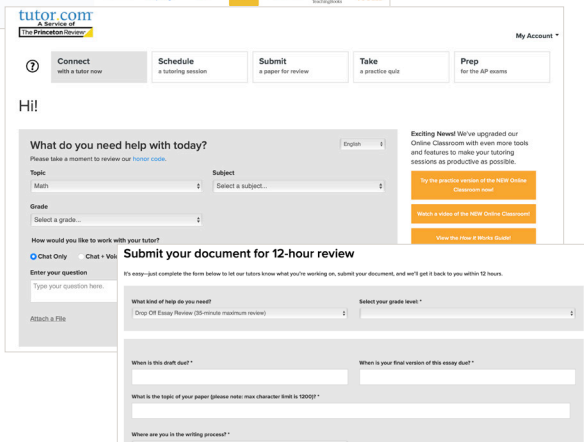

#### Empieza una sesión

1. Iniciar sesión a través de **Clever** o **tutor.com/LodiUSD**
2. Explore sus opciones: conéctese ahora, envíe un escrito para su revisión o pruebe un examen

2