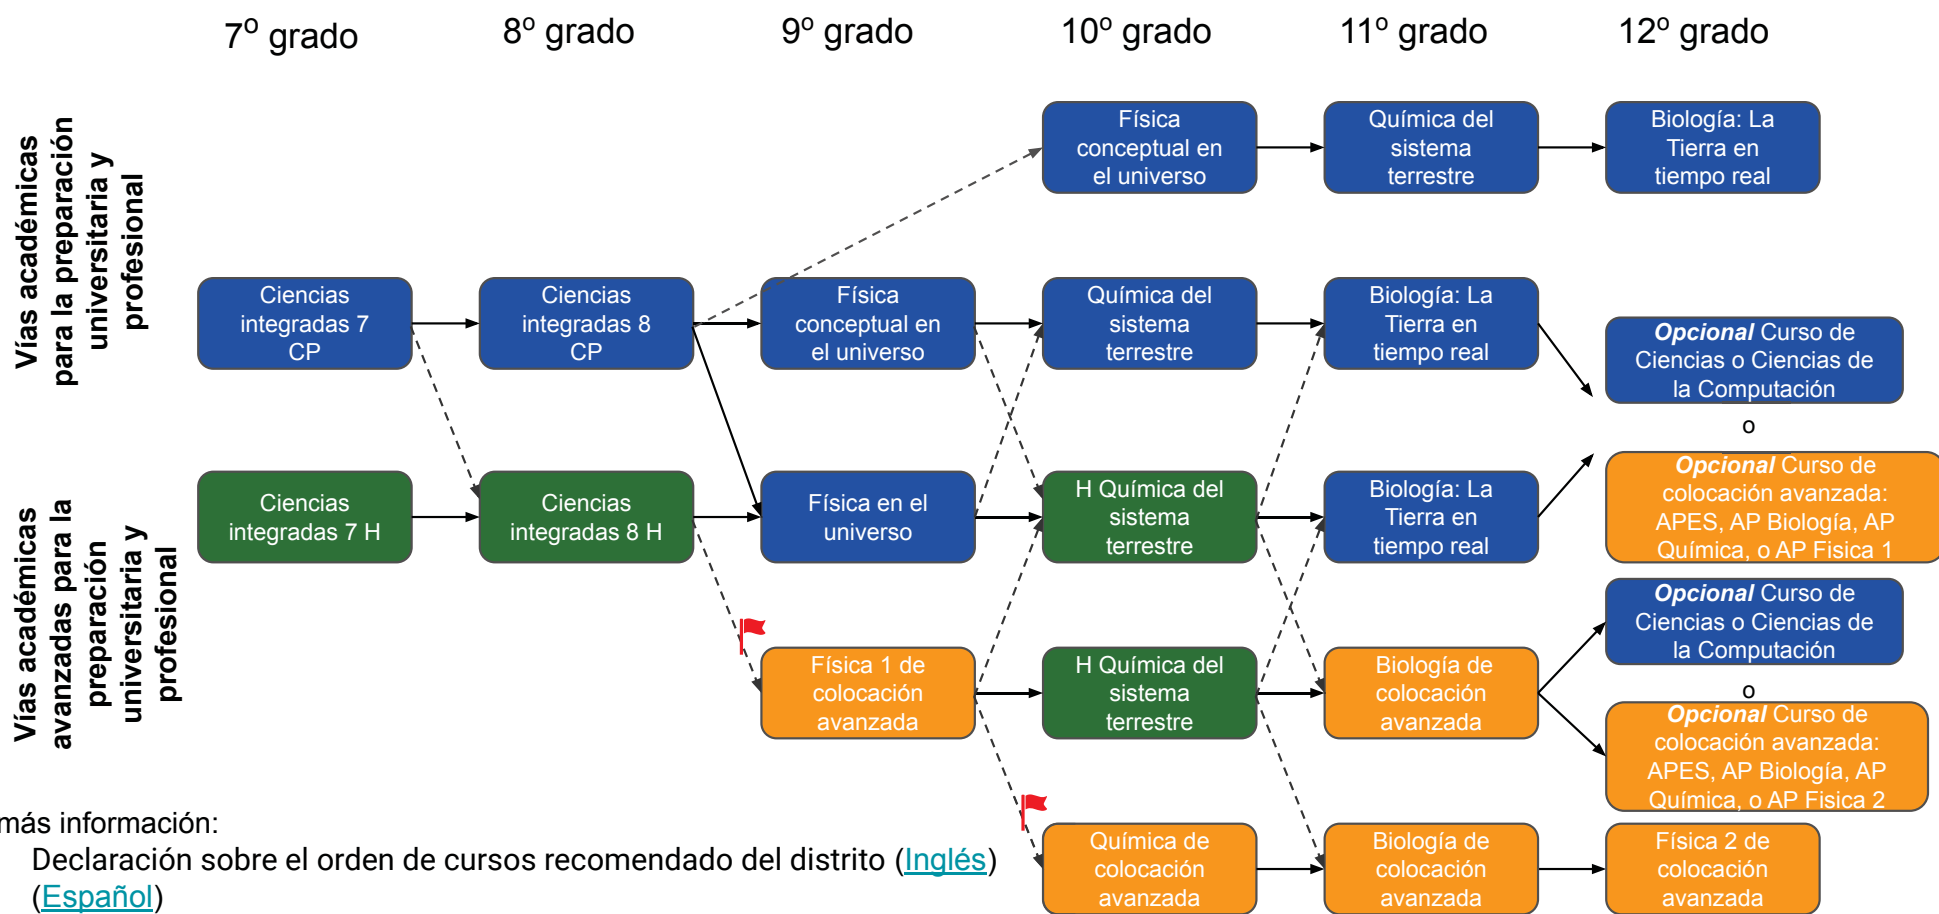

## SBUnified Science Pathways 2021-2022

For more information:

- SB Unified Recommended Course Order Statement ([English](#)) ([Español](#))
- [Approved Site Specific Pathways \(SBHS, SMHS, DPHS, & LC/AVIS\)](#)
- AP Physics 1 Parent Information ([English](#)) ([Español](#))

 Caution should be exercised when selecting this Advanced Placement, college-level path. Please do so in consultation with your school site's counseling guidelines.

## Vías académicas para las ciencias del Distrito de Santa Bárbara 2021-2022

Para más información:

- Declaración sobre el orden de cursos recomendado del distrito ([Inglés](#)) ([Español](#))
- [Vías académicas específicas aprobadas por escuela \(SBHS, SMHS, DPHS, y LC/AVIS\)](#)
- Información para padres sobre Física 1 de colocación avanzada ([Inglés](#)) ([Español](#))

🚩 Sea precavido al momento de seleccionar esta vía de nivel universitario de colocación avanzada. Hágalo siguiendo las pautas de consejería de su escuela.