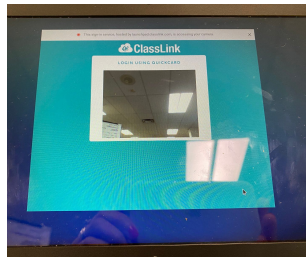

953 High Street, Victor, New York 14564 www.victorschools.org p 585.924.3252

Preguntas Frecuentes

1. ¿Cómo inicio la sesión en la Chromebook?

- Los estudiantes pueden iniciar la sesión en la chromebook usando su apellido y la primera inicial del nombre @victorschools.org
- Su contraseña se encuentra en la etiqueta que está en la chromebook (es el número de identificación del estudiante (=student ID#) + Vcs)
- Si usted tiene una Chromebook que abre una ventana con una cámara para iniciar la sesión en Classlink, haga click en la X que se encuentra en la esquina superior derecha, haga click en la letra azul "sign in with a different account" (=iniciar sesión con otra cuenta) O use su insignia provista para iniciar la sesión (esto sirve sólo para los estudiantes de K y 1º grado).