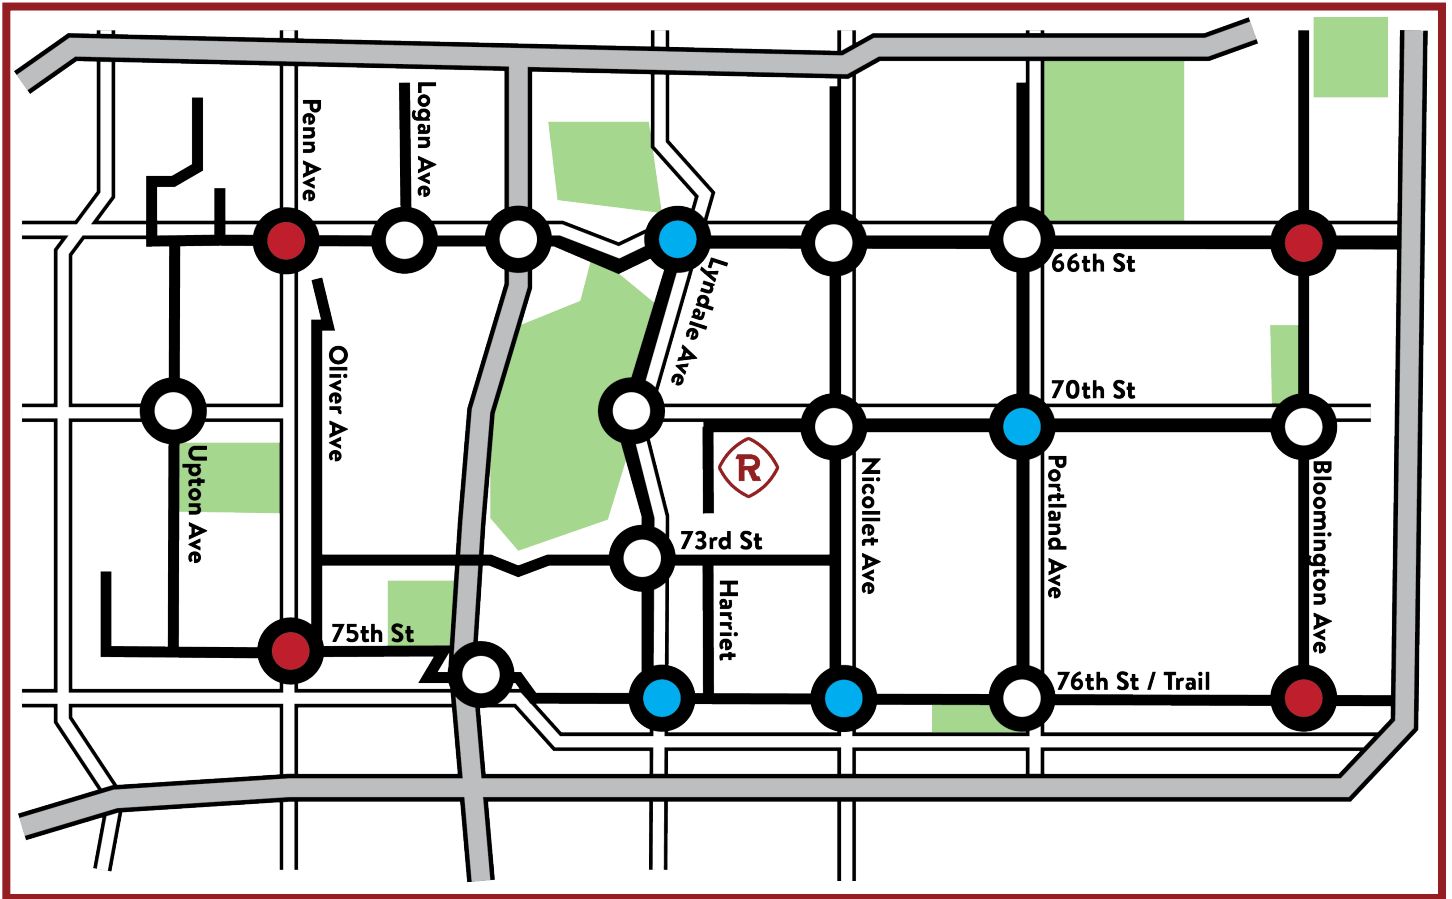

Richfield High School

Walking and Bicycling Routes / *Rutas para caminar e ir en bicicleta*

Richfield High School

More Safe Walking and Bicycling Routes
Más rutas para caminar e ir en bicicleta

Use caution when crossing
Cruzar con precaución

15 minute walk from here
15 minutos a pie desde aquí

15 minute bike ride from here
15 minutos en bicicleta desde aquí

Bike Rack Location:
Front of building
*Aparcamiento de bicicletas:
Al frente del edificio*