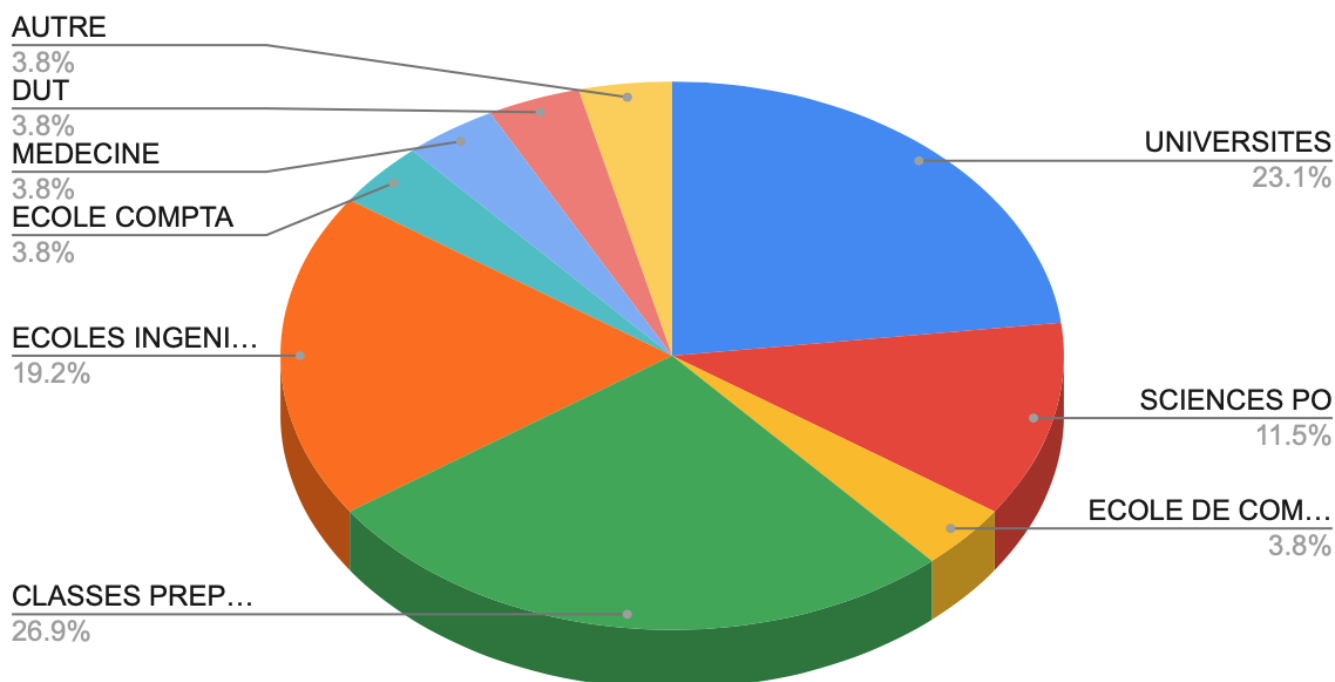

### **Club Rochambeau Sciences Po**

Sondage/Informations club Sciences Po | Survey/Information Club Sciences Po

<https://forms.gle/EEAjYlpQJj3kQoX86>

### **Vie de classe Terminales**

T.1 – jeudi 24 septembre 17h30

T.2 – jeudi 24 septembre 16h35

T.3 – mercredi 23 septembre 16h35

T.4 – lundi 21 septembre 16h35

## PROMOTION 2020