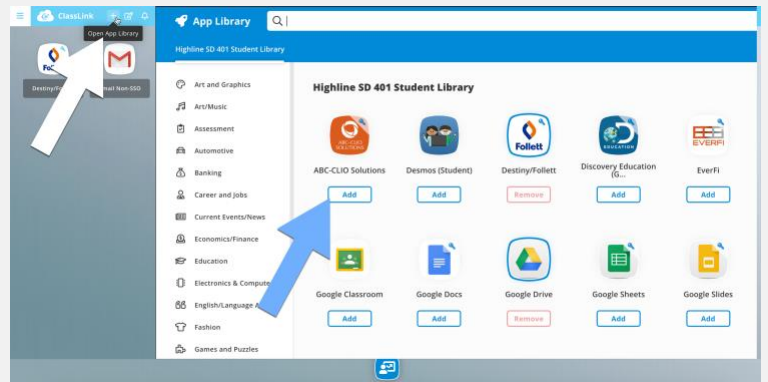

6 ku dar barnaamij

Guji badhanka + si aad u furto App Library. Halkan ardaydu waxay ka baadhi karaan oo ku dari karaan barnaamijyo dheeraad ah. Macalimiinta qaar kamid ah ayaa laga yaabaa inay ardayda waydiiyaan inay ku daraan barnaamijyo/Apps dheeraad ah kuwii ay hore u haysteen ee dugsigooda ama fasalkooda.

7 Macluumaadkayga

Waa tan meesha aad ka badalaysaa barnaamijkaaga & midabada, aad ka geli karto xidhaha baaswoodhkaaga, aad ka geleyso ikhtiyaarada iyo baaswoodhada meesha dib loogala soo baxo, hadii la heli karo.