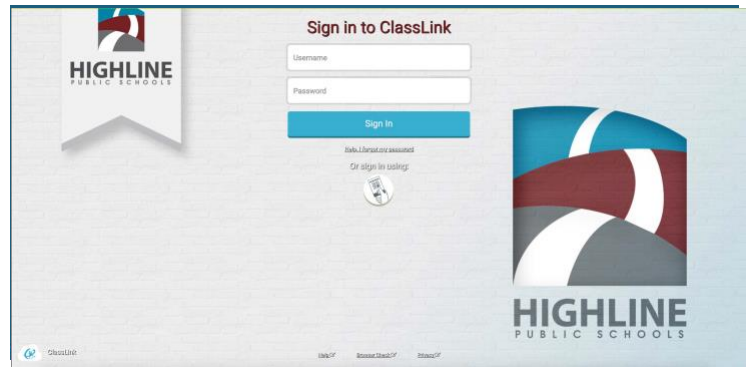

## 1 Sign In (Đăng nhập)

Trang đăng nhập là trang tùy chỉnh dành riêng cho tổ chức trường học của bạn.

Đăng nhập bằng cách sử dụng tên người dùng đăng nhập vào mạng (Mã sinh viên) và mật khẩu của bạn. Nếu bạn quên mật khẩu, vui lòng liên hệ với giáo viên hoặc trường học của bạn.

## 2 My Apps (Ứng dụng của Tôi)

Màn hình **My Apps (Ứng dụng của Tôi)** là nơi chứa tất cả các tài nguyên trực tuyến của bạn. Nếu được yêu cầu, hãy nhập tên người dùng và mật khẩu của bạn một lần và ClassLink sẽ ghi nhớ những thông tin đó cho bạn!