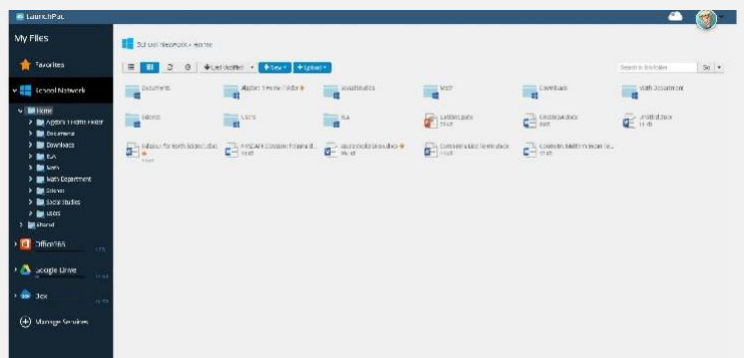

8 My Files (Hồ sơ của Tôi)

My Files (Hồ sơ của Tôi) cho phép bạn kết nối với các kho lưu trữ khác trên đám mây trong ClassLink để truy cập tất cả các tập tin của bạn ở một vị trí. Nếu có kết nối, bạn cũng có thể truy cập School Network Drive (Ổ đĩa Mạng Trường học).