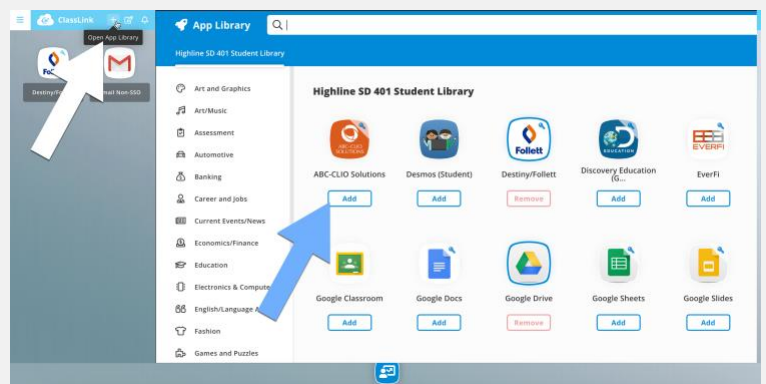

6 Add Apps (Thêm Vào Ứng Dụng)

Bấm vào nút cộng (+) để MỞ ỨNG DỤNG THƯ VIỆN (Open App Library). Tại phần này học sinh có thể khảo cứu và thêm ứng dụng bổ túc cho việc khảo cứu. Một số giáo viên có thể yêu cầu học sinh thêm ứng dụng bổ túc cho việc nghiên cứu căn cứ vào nhu cầu của trường hoặc lớp học.