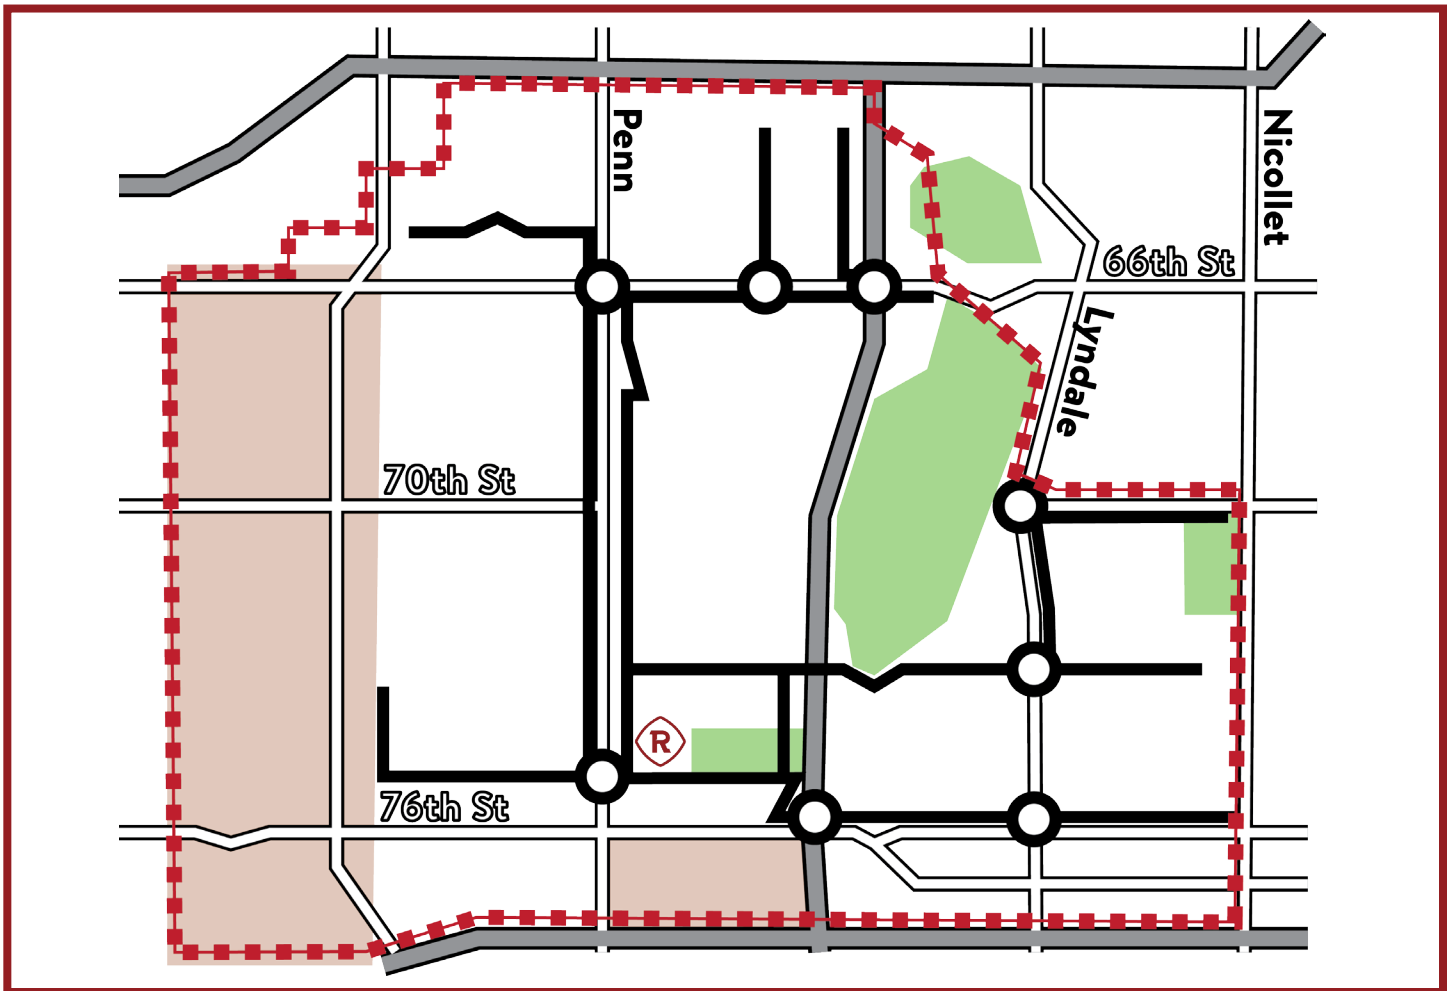

Richfield Middle School

Walking and Bicycling Routes / *Rutas para caminar e ir en bicicleta*

Richfield Middle School

Use caution when crossing
Cruzar con precaución

- 66th & Penn
- 66th & James
- 66th & I-35W
- 70th & Lyndale
- 73rd & Lyndale
- 75th & Penn
- 76th & I-35W
- 76th & Lyndale

More Safe Walking and Bicycling Routes
Más rutas para caminar e ir en bicicleta

New Walk Zone Boundary
Nueva zona para caminar

Bike Rack Location:
Front of building (in bike corral)
*Aparcamiento de bicicletas:
Al frente del edificio (en la jaula para bicicletas)*