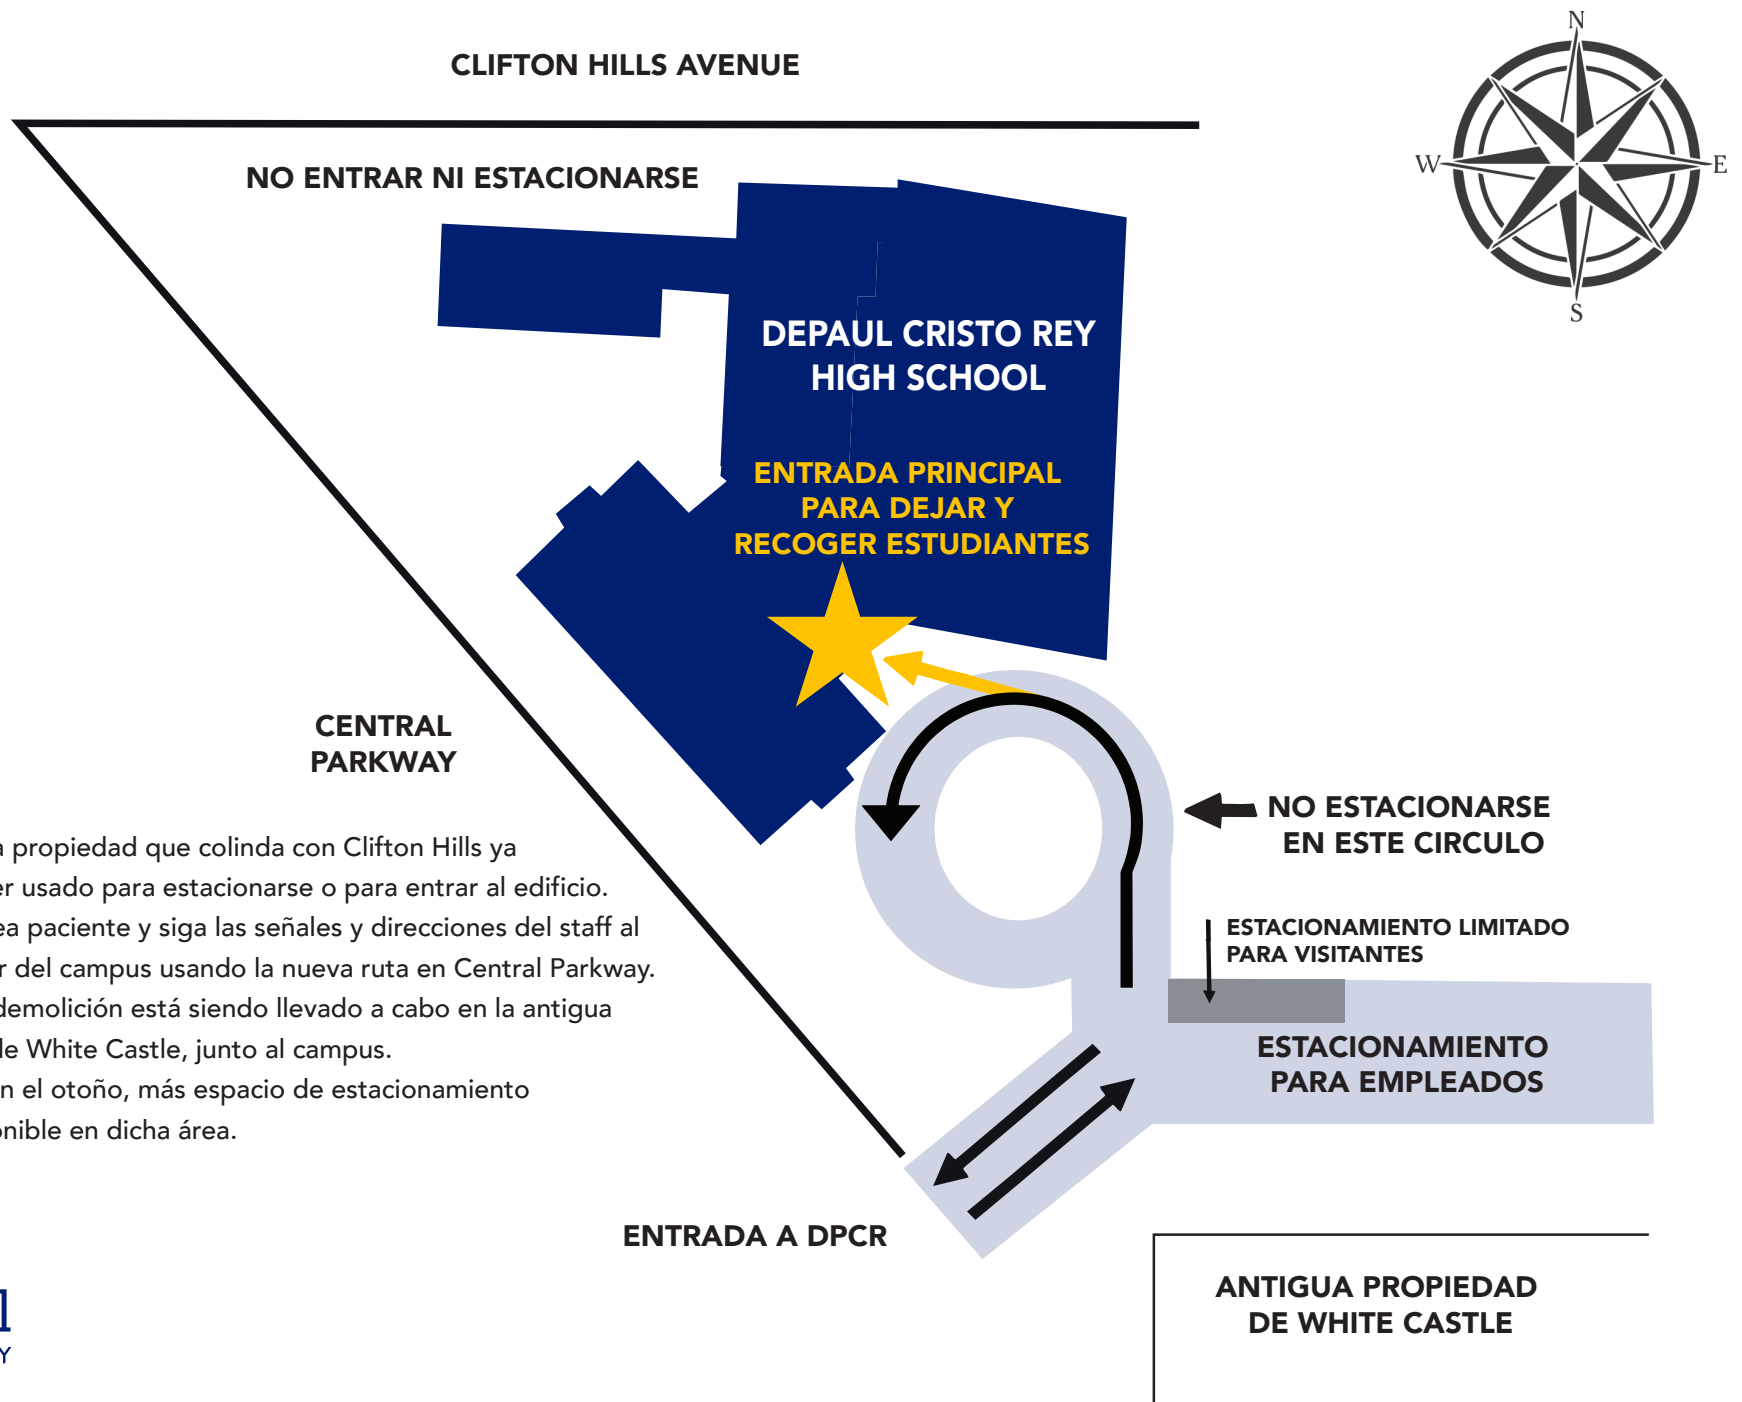

MAPA DEL CAMPUS PARA LOS MESES DE AGOSTO Y SEPTIEMBRE SOLAMENTE

- El lado de la propiedad que colinda con Clifton Hills ya no puede ser usado para estacionarse o para entrar al edificio.
- Por favor, sea paciente y siga las señales y direcciones del staff al entrar o salir del campus usando la nueva ruta en Central Parkway.
- Trabajo de demolición está siendo llevado a cabo en la antigua propiedad de White Castle, junto al campus.
- Más tarde en el otoño, más espacio de estacionamiento estará disponible en dicha área.