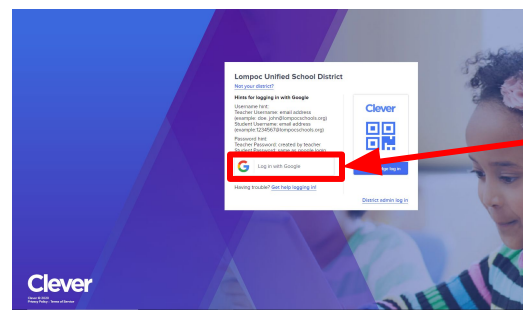

Información de ingreso a la plataforma Clever del LUSD

La plataforma Clever proporciona el acceso a múltiples productos educativos como MyON, Reading Plus, Lexia, McGraw Hill Wonders, Study Sync y MyMath, and Renaissance Place. Todos los estudiantes pueden acceder esta plataforma Clever usando su información de acceso SIDnumber@lompocschools.org y utilizando su fecha de nacimiento en este formato MMDDMMDD como clave de ingreso. Los productos disponibles varían de acuerdo a la escuela.

Visite la pagina lUSD.org

1. Seleccione la opción **Menu**
2. Seleccione **Students**
3. Seleccione **Clever Login**

4. Seleccione **Login in with Google**
5. Estudiantes deben ingresar utilizando su información de ingreso para google: SIDnumber@lompocschools.org y la clave de ingreso: **MMDDMMDD** Por ejemplo: si el número de estudiante es 2010011@lompocschools.org y la fecha de nacimiento es 9 de agosto, la clave de ingreso sería: 08090809