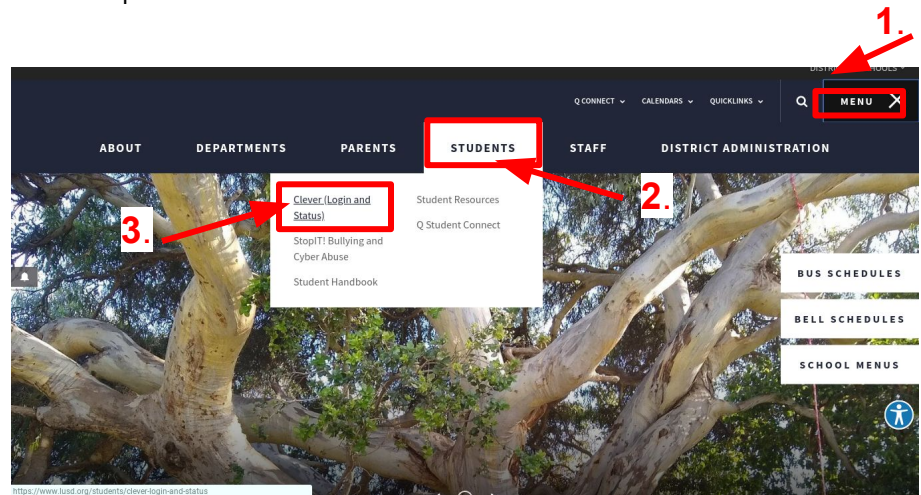

Información de ingreso a la plataforma Clever del LUSD

La plataforma Clever proporciona el acceso a múltiples productos educativos como MyON, Reading Plus, Lexia, McGraw Hill Wonders, Study Sync y MyMath, and Renaissance Place. Todos los estudiantes pueden acceder esta plataforma Clever usando su información de acceso SIDnumber@lompocschools.org y utilizando su fecha de nacimiento en este formato MMDDMMDD como clave de ingreso. Los productos disponibles varían de acuerdo a la escuela.

Visite la pagina lUSD.org

1. Seleccione la opción **Menu**
2. Seleccione **Students**
3. Seleccione **Clever Login**

4. Seleccione **Login in with Google**
5. Estudiantes deben ingresar utilizando su información de ingreso para google: SIDnumber@lompocschools.org y la clave de ingreso: **MMDDMMDD** Por ejemplo: si el número de estudiante es 2010011@lompocschools.org y la fecha de nacimiento es 9 de agosto, la clave de ingreso sería: 08090809