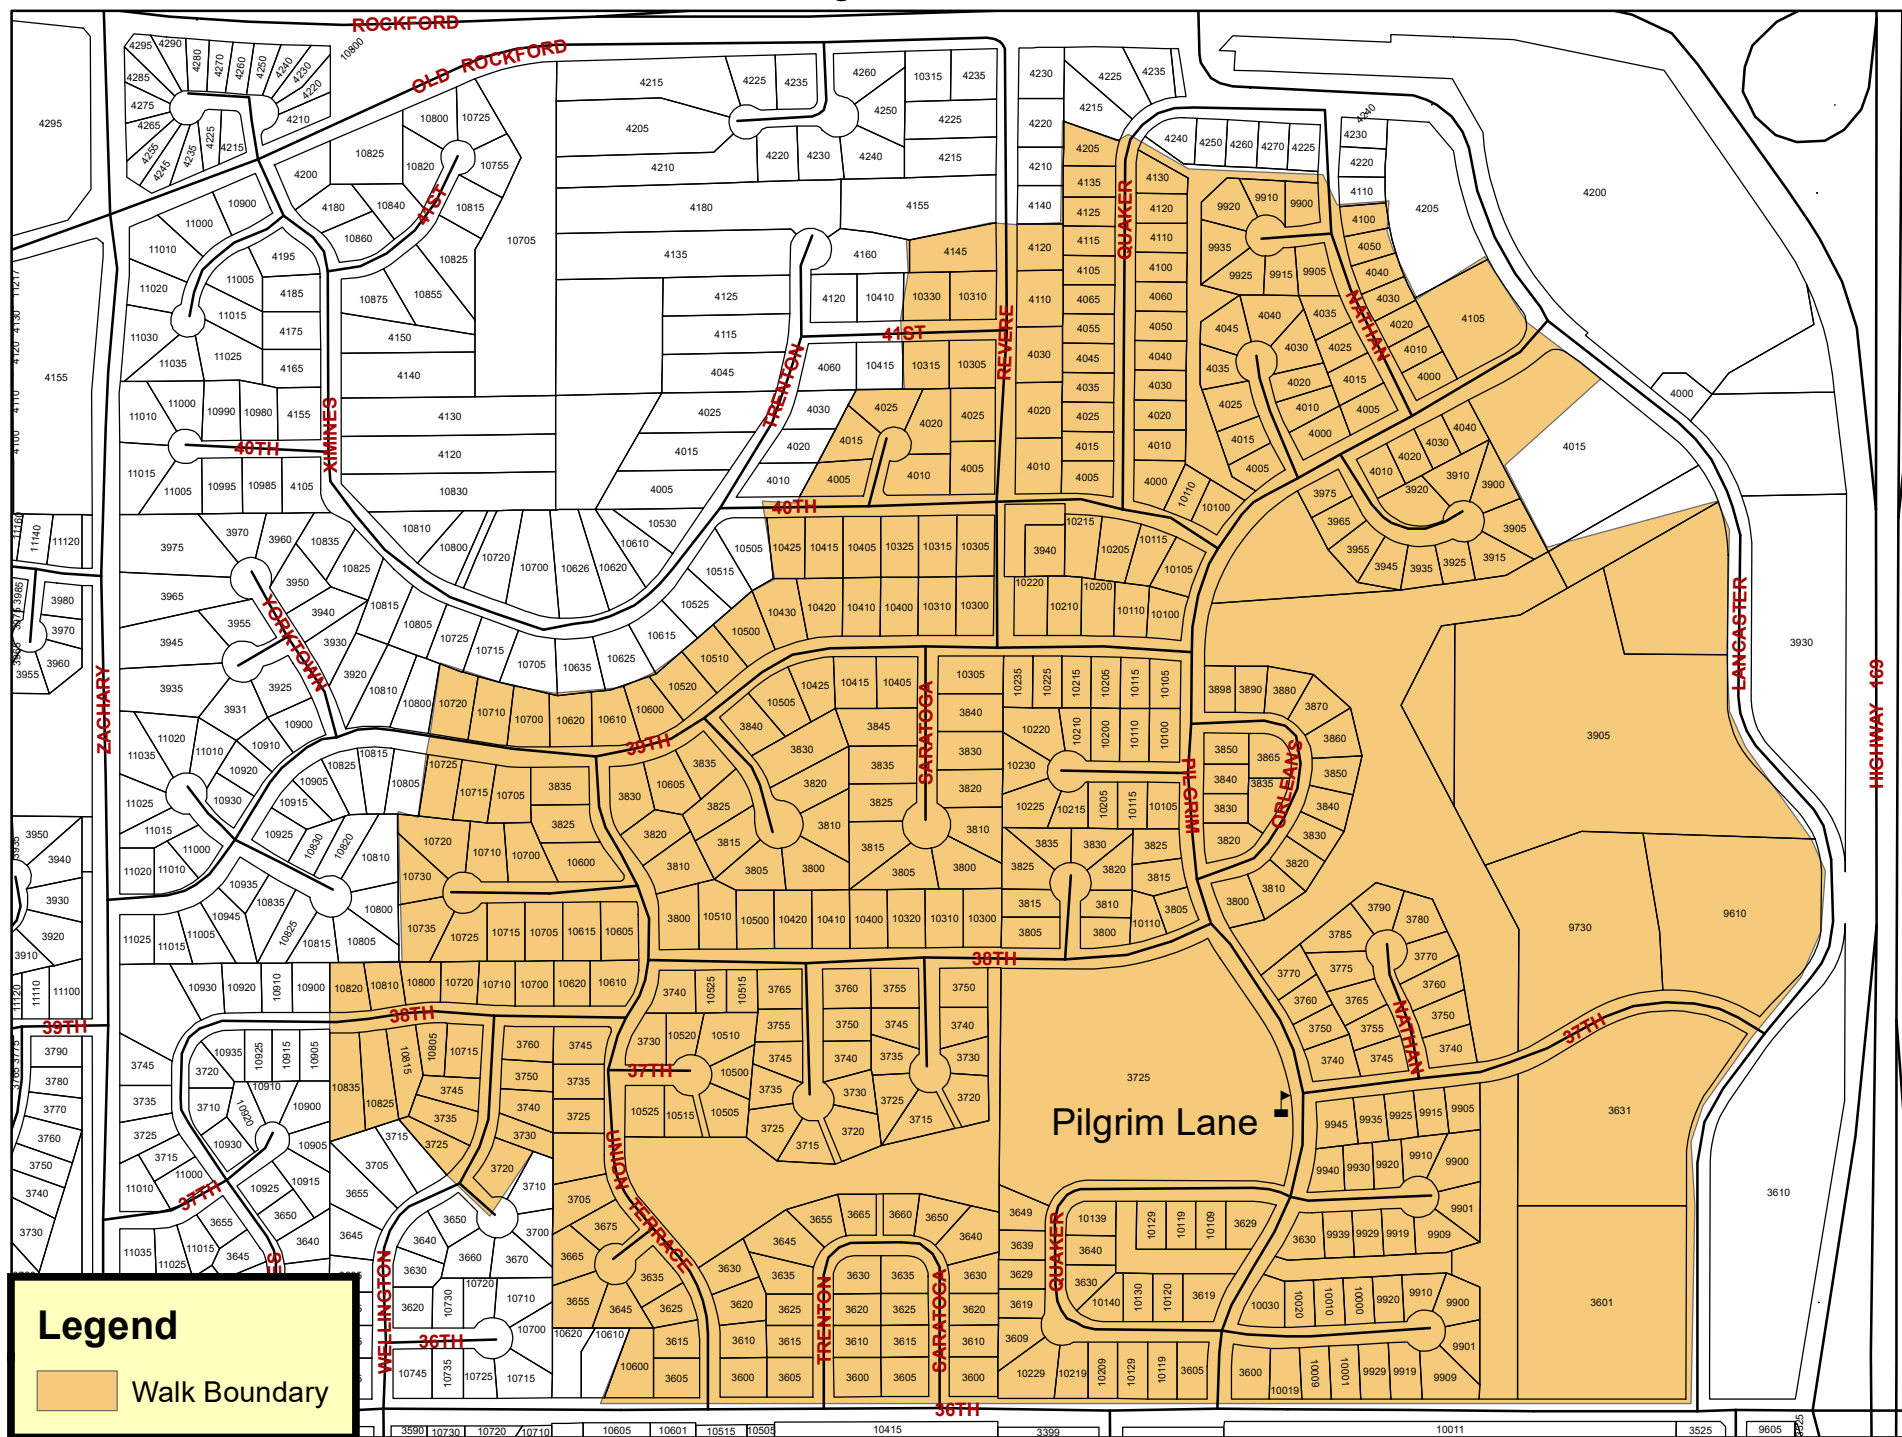

# FAIR Pilgrim Lane - Walk Area

**Legend**

 Walk Boundary

3590 10730 10720 10710 10605 10601 10515 10505 10415 3399 10011 3525 9605