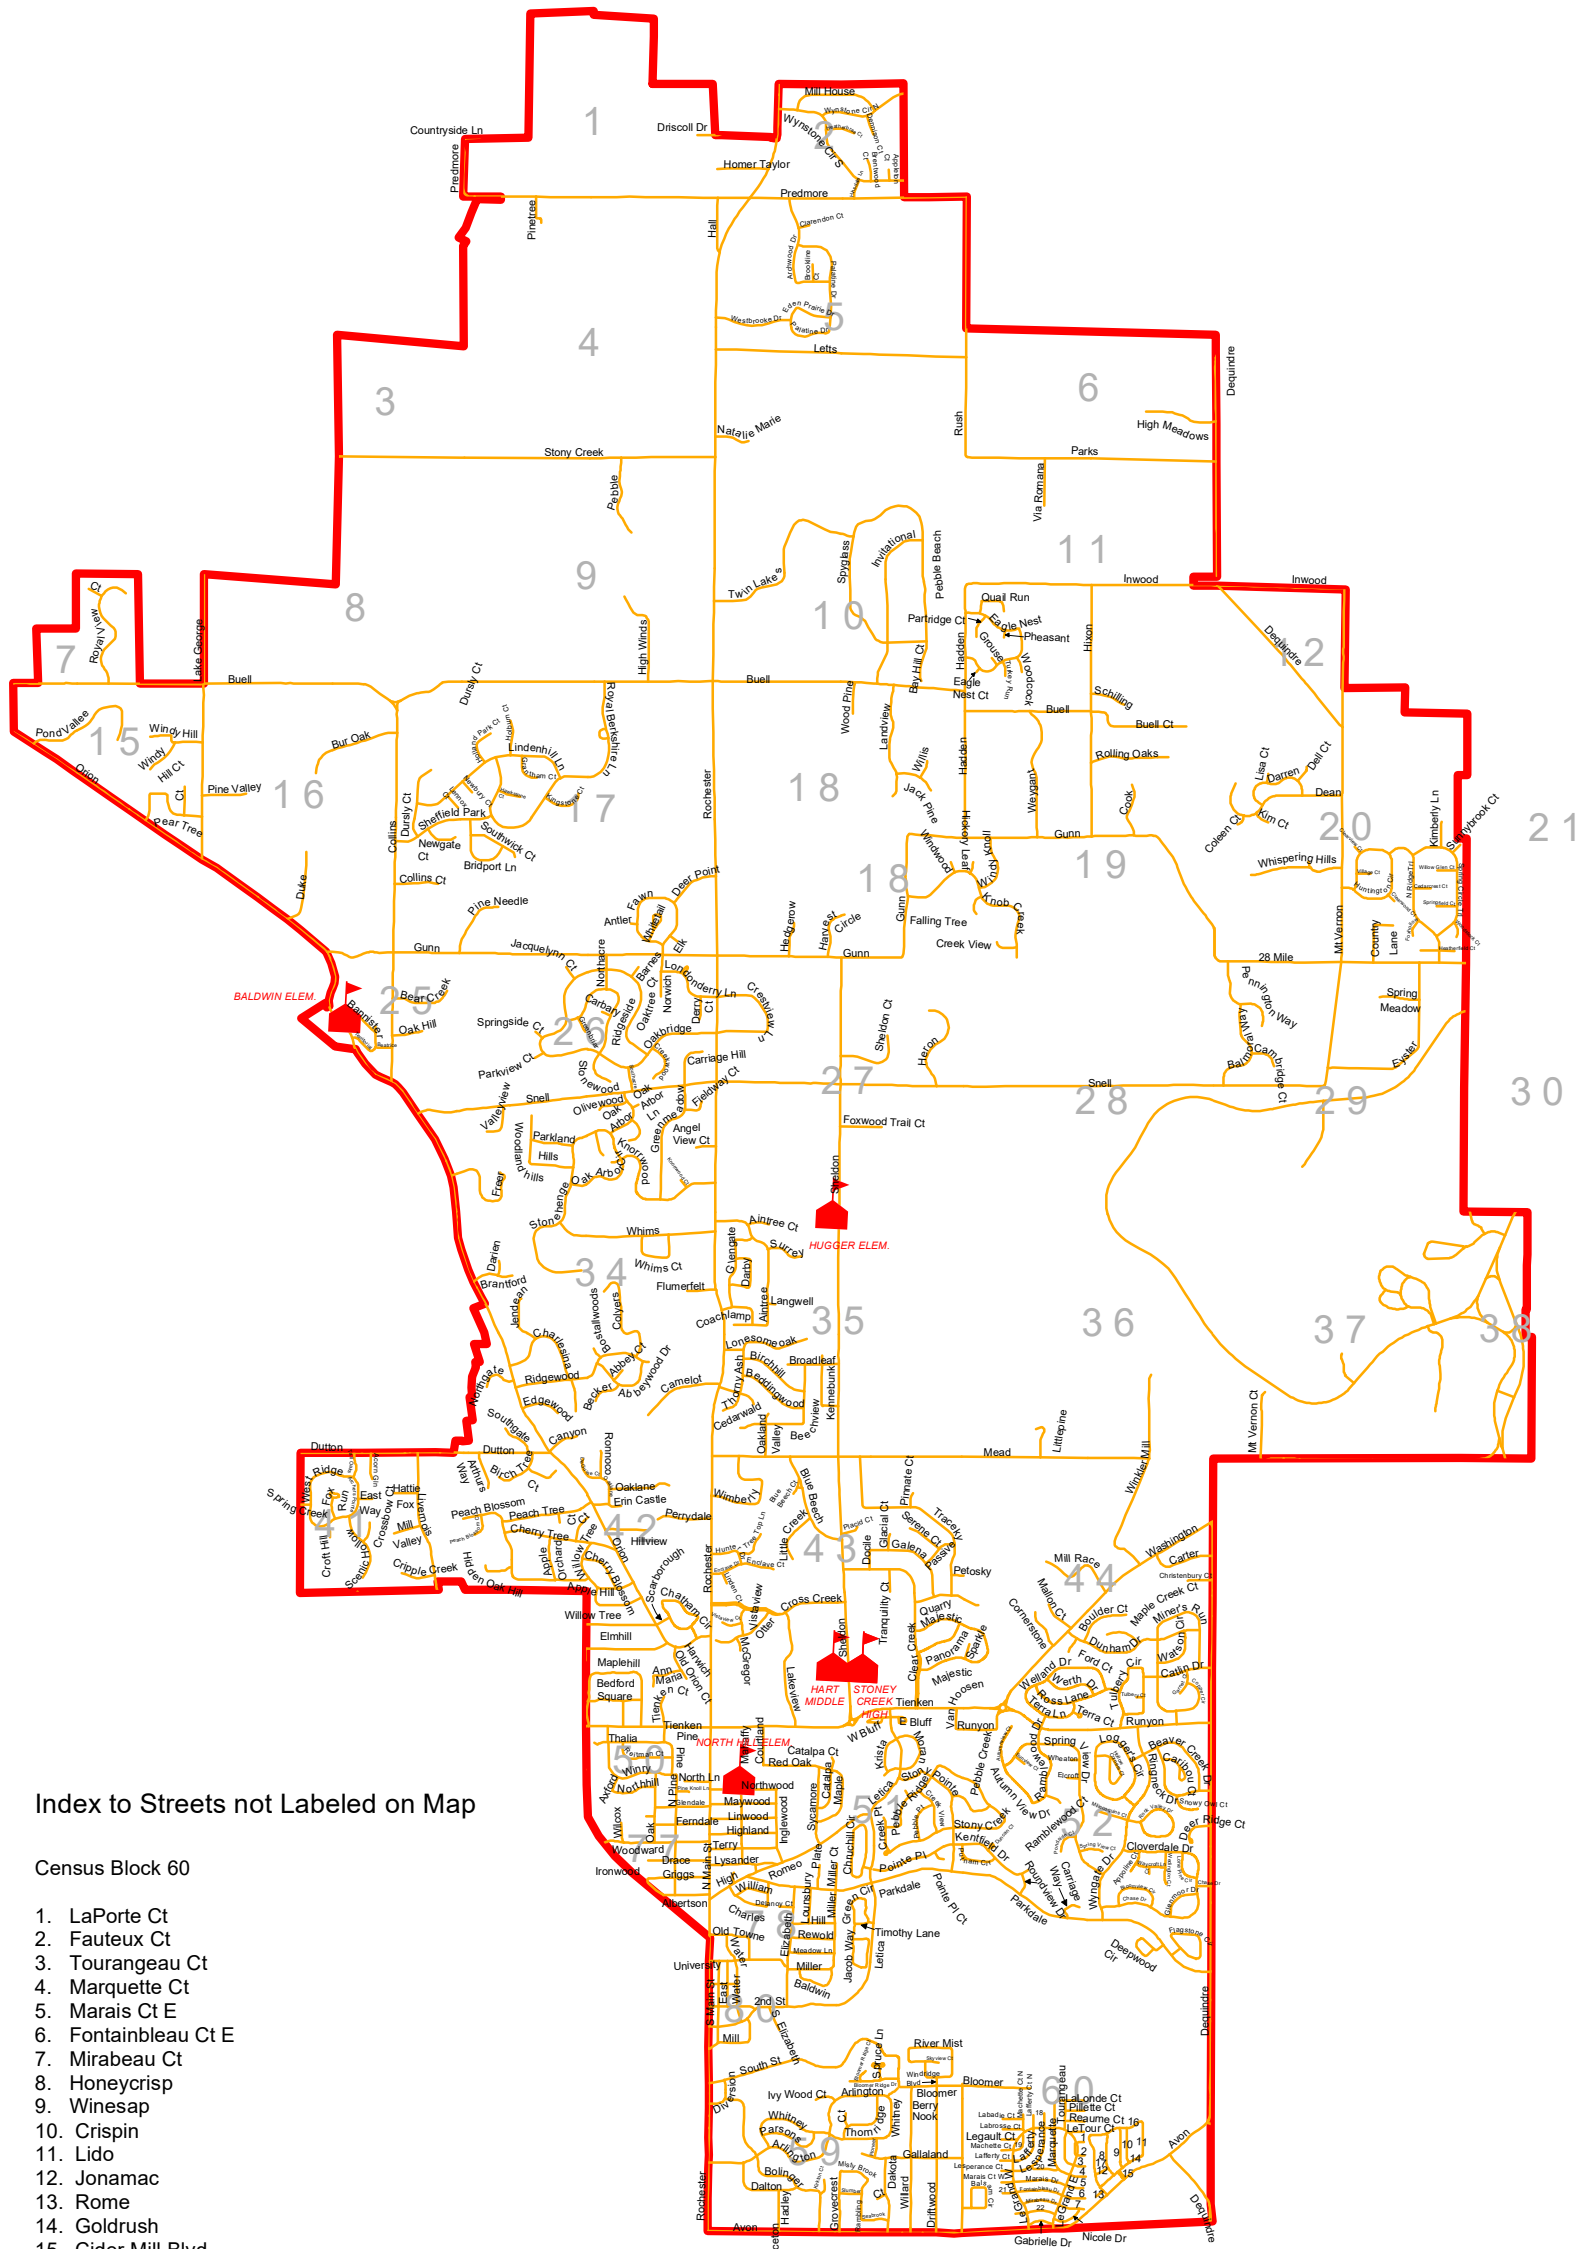

Hart Middle School Boundary Rochester Community School District Updated January 2020

Index to Streets not Labeled on Map

Census Block 60

1. LaPorte Ct
2. Fauteux Ct
3. Tourangeau Ct
4. Marquette Ct
5. Marais Ct E
6. Fontainebleau Ct E
7. Mirabeau Ct
8. Honeycrisp
9. Winesap
10. Crispin
11. Lido
12. Jonamac
13. Rome
14. Goldrush
15. Cider Mill Blvd
16. Hawkeye
17. Rome
18. Lesperance Ct N
19. Machette Dr
20. Laurence Dr
21. Fontainebleau Ct W
22. Carondelet Dr