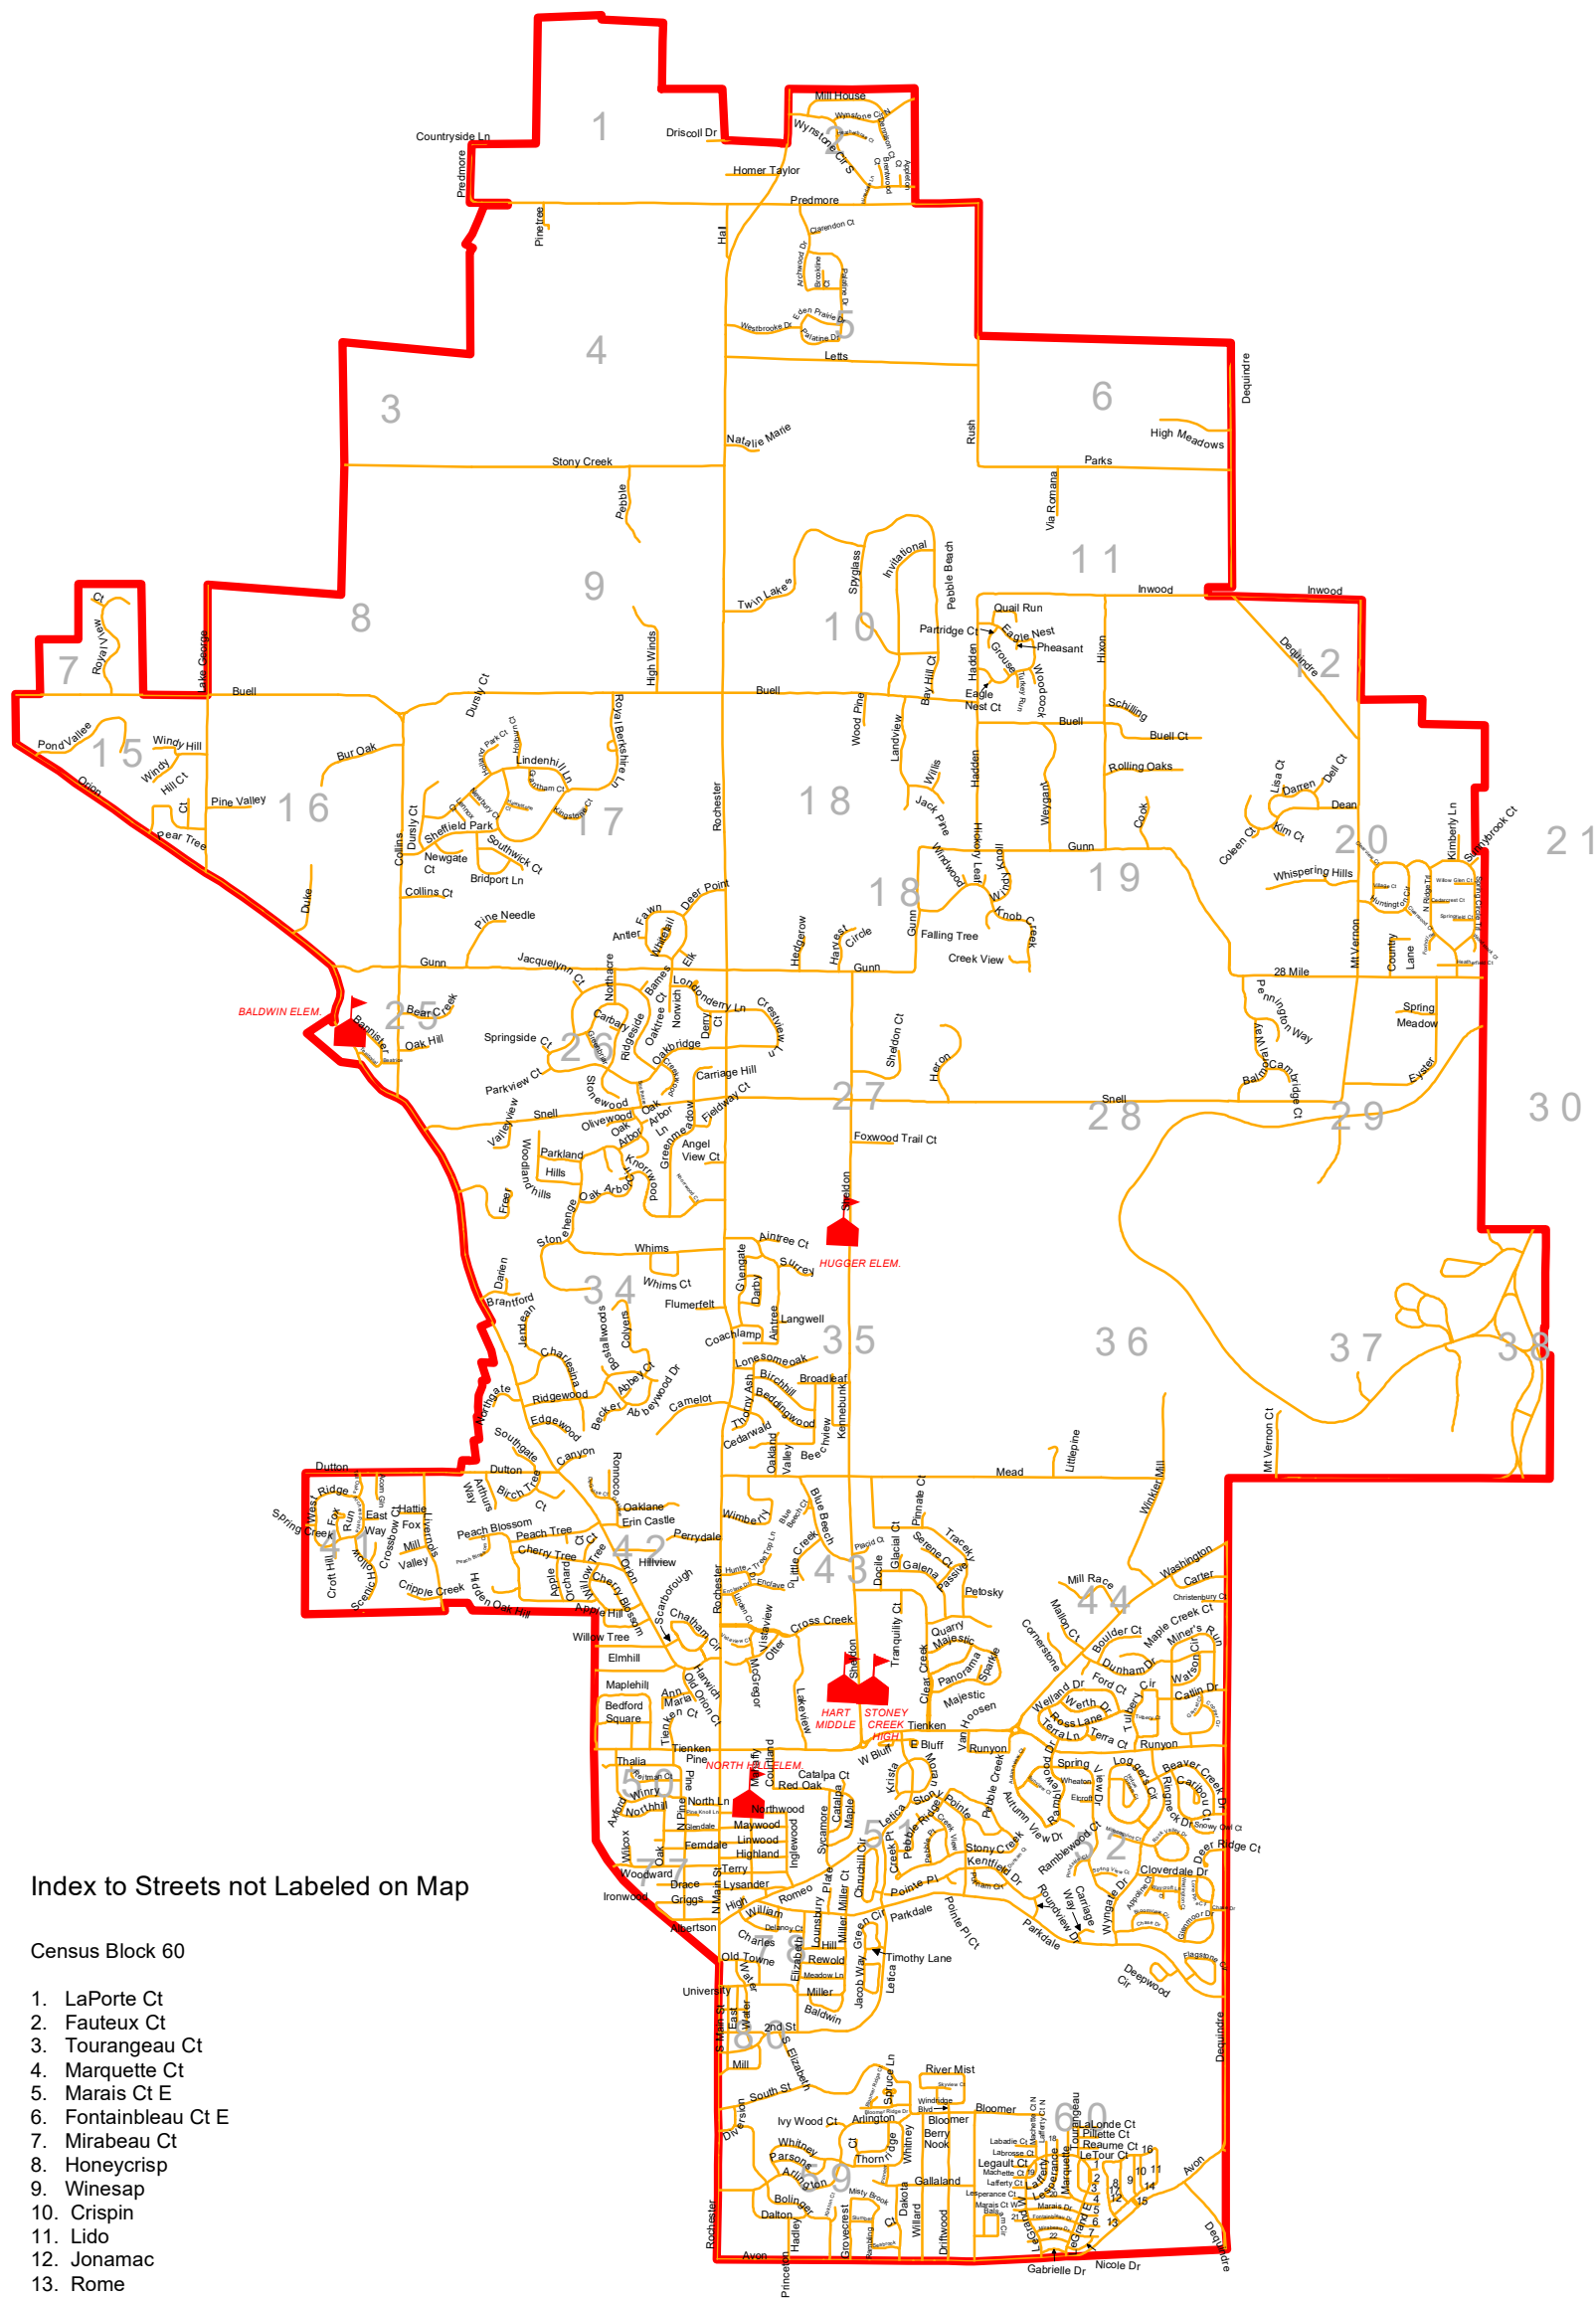

# Stoney Creek High School Boundary Rochester Community School District Updated January 2020

### Index to Streets not Labeled on Map

#### Census Block 60

1. LaPorte Ct
2. Fauteux Ct
3. Tourangeau Ct
4. Marquette Ct
5. Marais Ct E
6. Fontainbleau Ct E
7. Mirabeau Ct
8. Honeycrisp
9. Winesap
10. Crispin
11. Lido
12. Jonamac
13. Rome
14. Goldrush
15. Cider Mill Blvd
16. Hawkeye
17. Rome
18. Lesperance Ct N
19. Machette Dr
20. Laurence Dr
21. Fontainbleau Ct W
22. Carondelet Dr