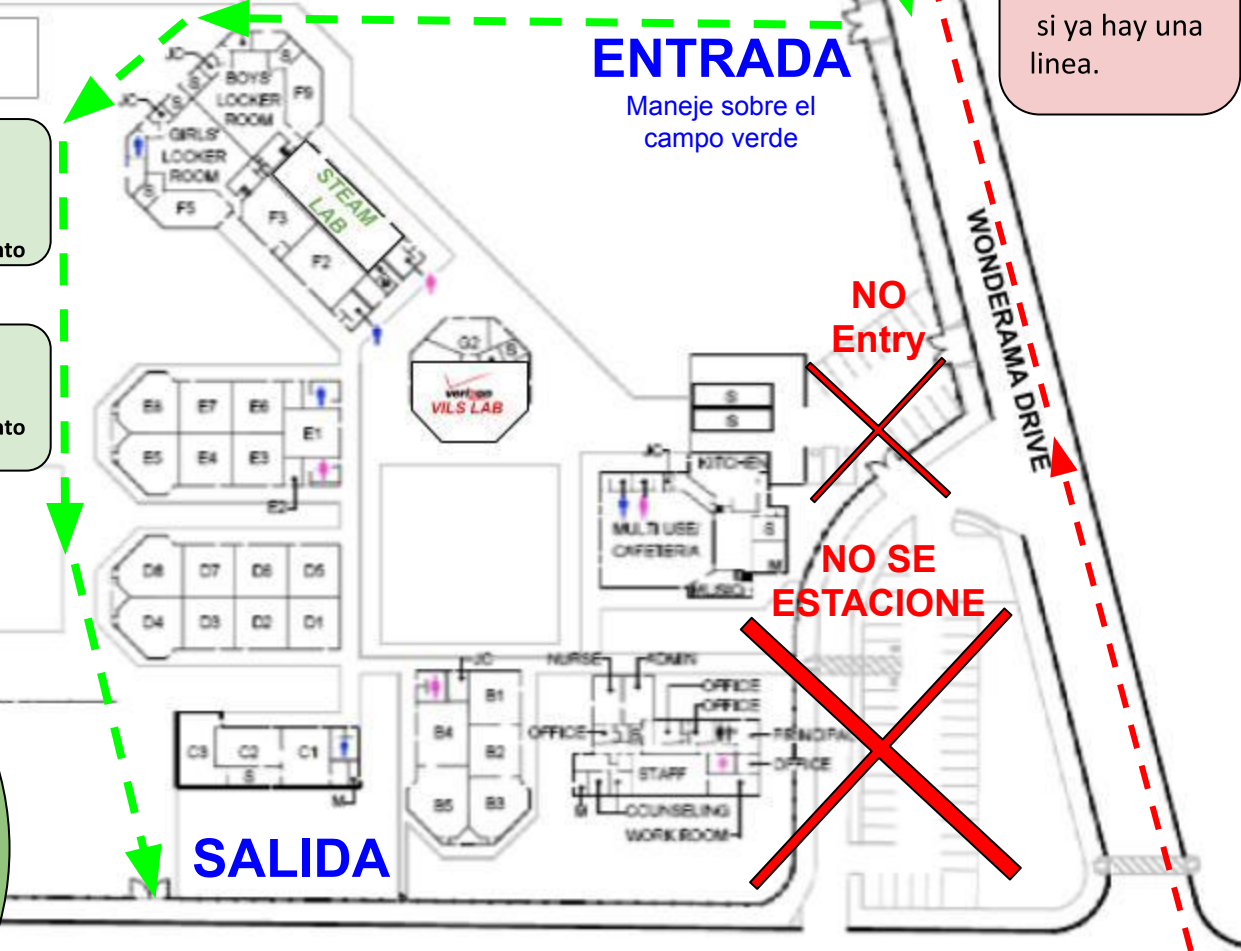

Ocala STEAM Academy

Mapa de Seguridad y Distanciamiento Social por COVID19 para Fin de Año

Entre por la Avenida Cunningham

Por favor no entre de este lado de Wonderama si ya hay una linea.

Educacion Fisica, iPads y libros:
Amablemente, espere en su auto con las ventanas cerradas. **Por favor NO salga de su auto.** Alguien le ayudará pronto.

Saca objetos personales de Educacion Fisica
Estacionamiento

Devolución de iPad y libros
Estacionamiento

Mapa de Fin de Año para:

- Devolución de iPad y Entrega de certificado para 8vo Grado solamente
- Todos los Grados: Devolución de libros y colección de artículos personales

ENTRADA
Maneje sobre el campo verde

SALIDA

NO Entry

NO SE ESTACIONE

OCALA AVENUE

2800 Ocala Ave., San Jose, CA 95148