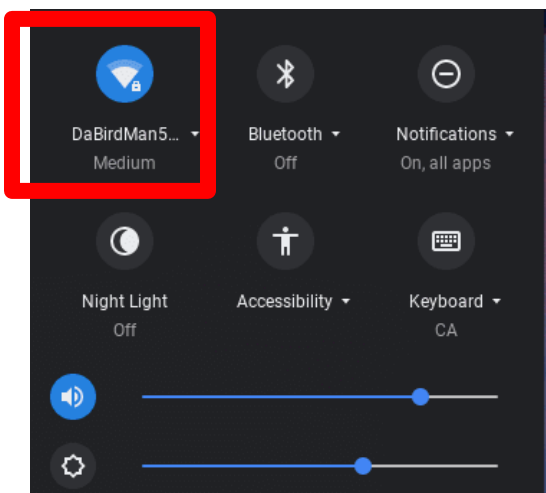

How to connect to a Xfinity Wifi Hotspot

Como conectar a un Hotspot de Xfinity Wifi

Xfinity is allowing everyone to connect for free to public Wi-Fi hotspots without an account. You can find a location at <https://wifi.xfinity.com/>. To connect to an XfinityWifi from home, you will need to contact Xfinity and set up an account, which is free for 60 days.

Xfinity les permite que todos se conecten gratis a los puntos de acceso ("HotSpots") publicos, sin una cuenta. Puede encontrar una ubicacion en <https://wifi.xfinity.com/>. Para conectarse a XfinityWifi en casa, gratis para 60 días, deberá comunicarse con Xfinity y configurar una cuenta

On Mobile Device:

1. **Open Your phone Settings / abre la configuracion en su telefono**
2. **Click on Wifi / oprime "Wifi"**
3. **Select XfinityWifi / Selecciona "XfinityWifi"**

On Laptop/Desktop

1. **Click your Wifi symbol / Oprime el símbolo de wifi en su computadora**
2. **Select Xfinity Wifi / Selecciona "XfinityWifi"**

Windows:

Chrome OS:

Mac OS: