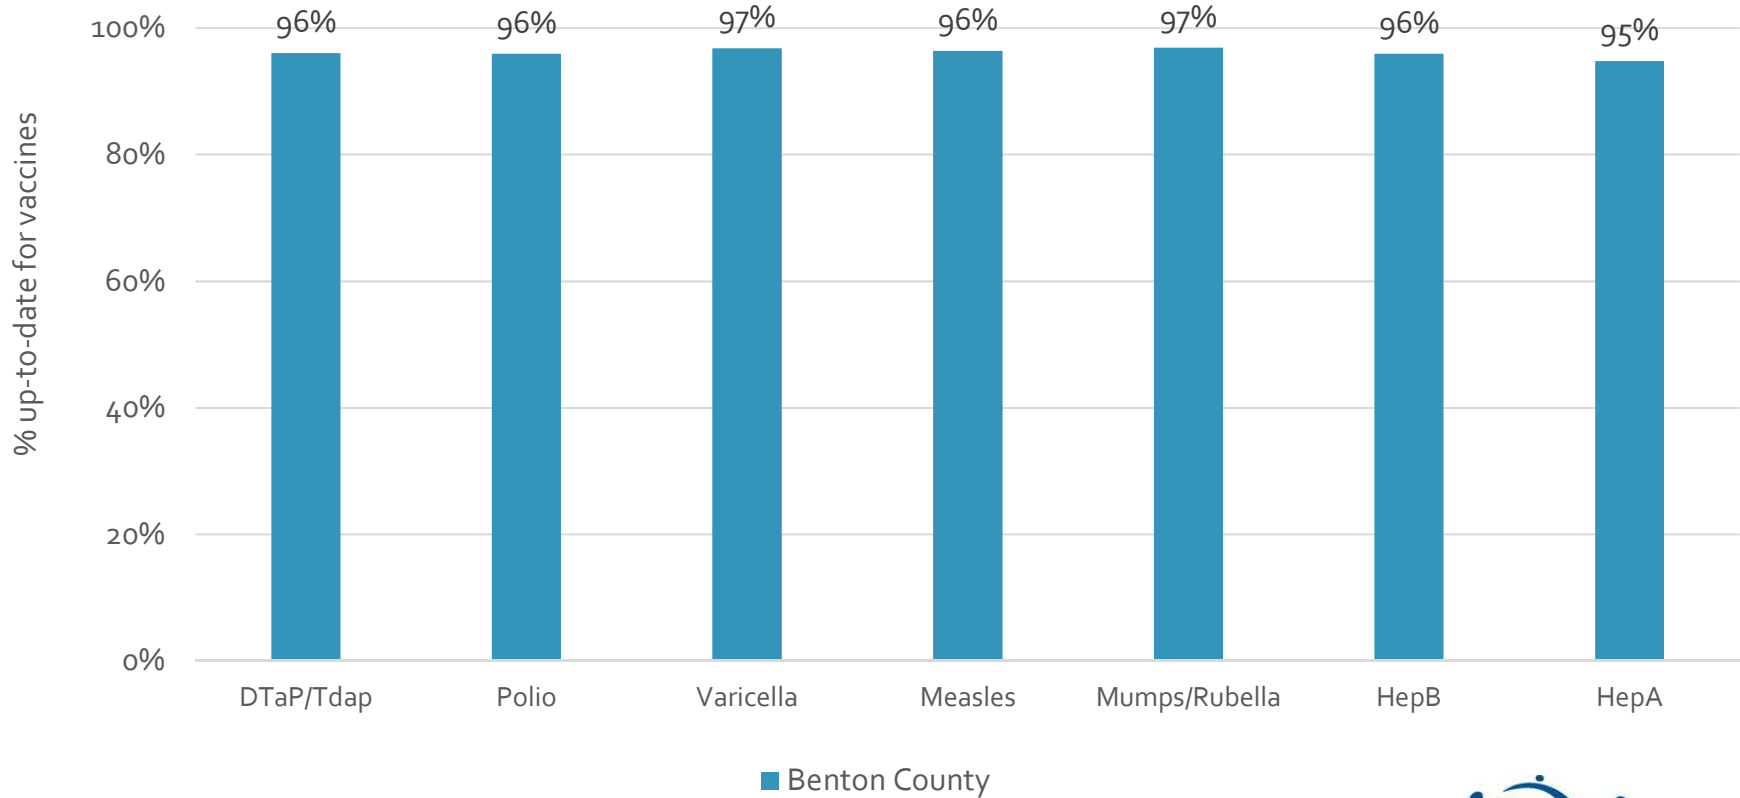

How many school-age kids* are up-to-date in your county?

* Kindergarten through 12th grade

Assessment date: 02/27/2017

Data source: Immunization Primary Review Summary Reports

¿Cuántos niños menores de edad escolar*
están al día con las vacunas en su condado?

*Jardín de infancia hasta el grado 12

Fecha de evaluación: 27/Feb/2017

Fuente de datos: Informes de Resumen de Inmunización Primaria

How many kids younger than school-age* are up-to-date on vaccines your county?