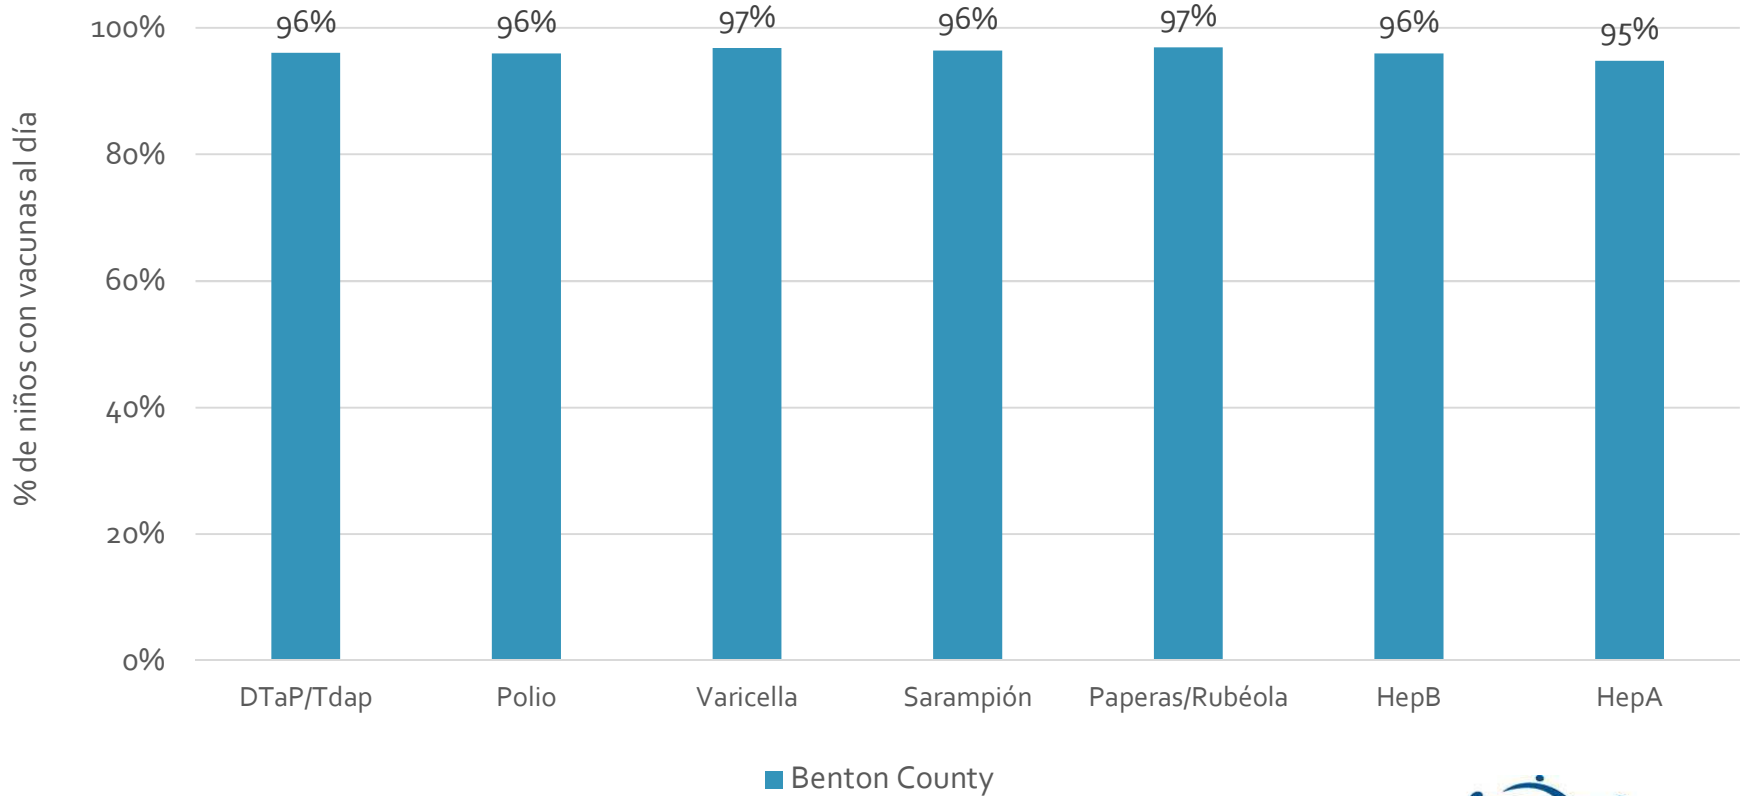

How many school-age kids* are up-to-date in your county?

* Kindergarten through 12th grade

Assessment date: 02/27/2017

Data source: Immunization Primary Review Summary Reports

¿Cuántos niños menores de edad escolar*
están al día con las vacunas en su condado?

*Jardín de infancia hasta el grado 12

Fecha de evaluación: 27/Feb/2017

Fuente de datos: Informes de Resumen de Inmunización Primaria

How many kids younger than school-age* are up-to-date on vaccines your county?