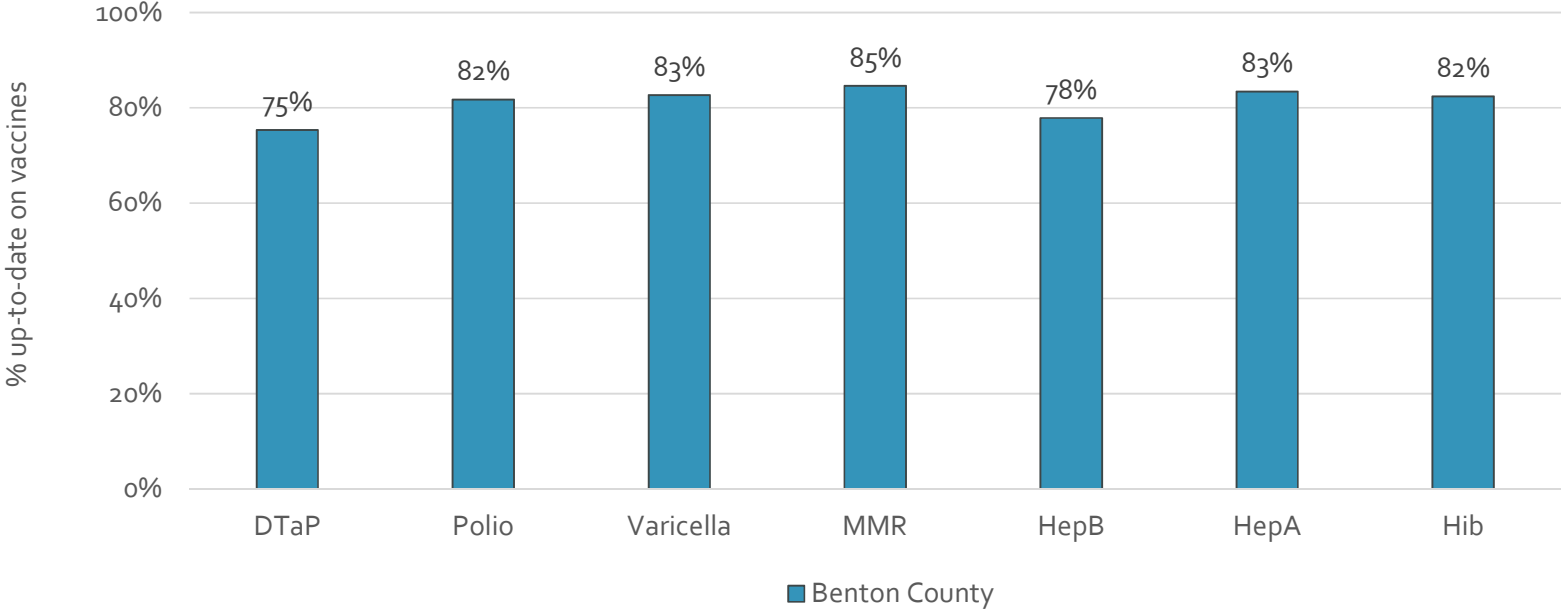

How many school-age kids* are up-to-date in your county?

* Kindergarten through 12th grade

Assessment date: 02/27/2017

Data source: Immunization Primary Review Summary Reports

¿Cuántos niños menores de edad escolar*
están al día con las vacunas en su condado?

*Jardín de infancia hasta el grado 12

Fecha de evaluación: 27/Feb/2017

Fuente de datos: Informes de Resumen de Inmunización Primaria

How many kids younger than school-age* are up-to-date on vaccines your county?