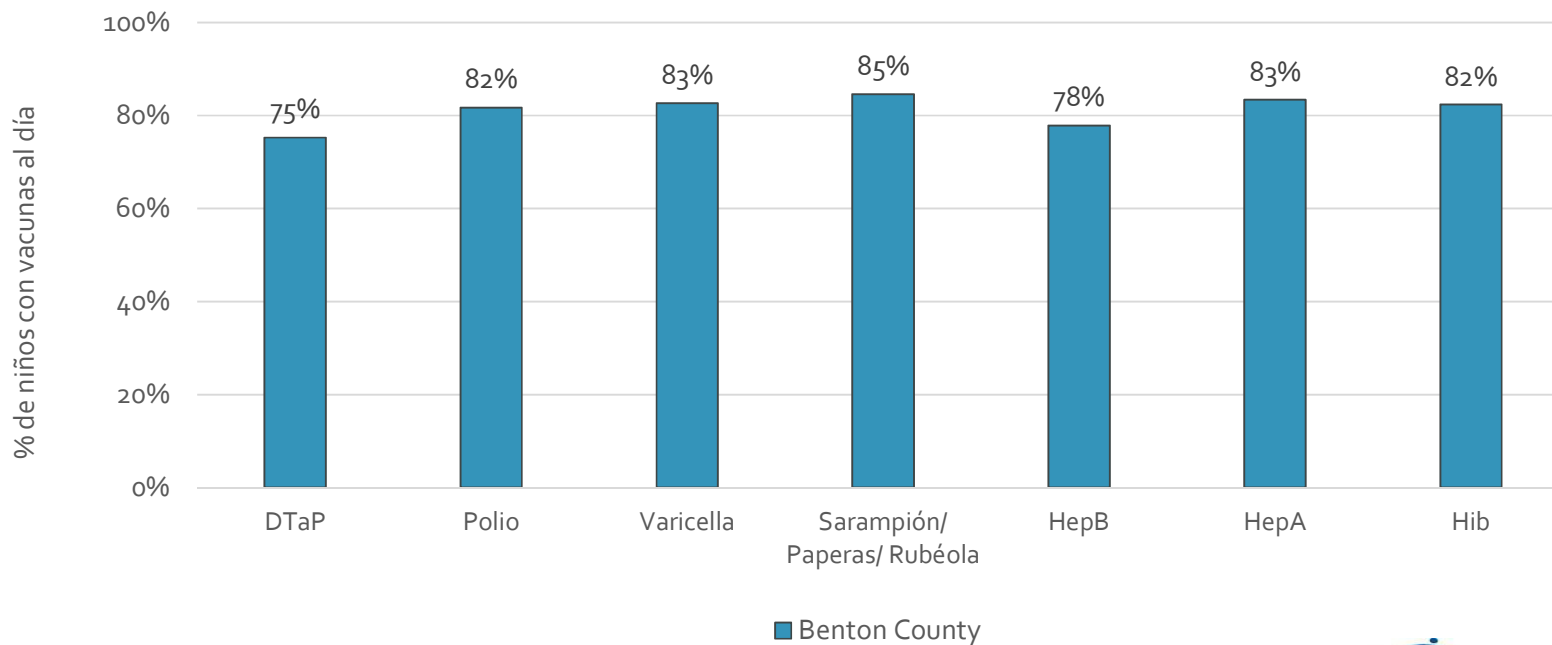

¿Cuántos niños menores de edad escolar*
están al día con las vacunas en su condado?

*Niños de 19 meses de edad al 11/Ene/2017 hasta los 5 años de edad al 01/Set/2016

Fecha de evaluación: 27/Feb/2017

Fuente de datos: Oregon ALERT IIS